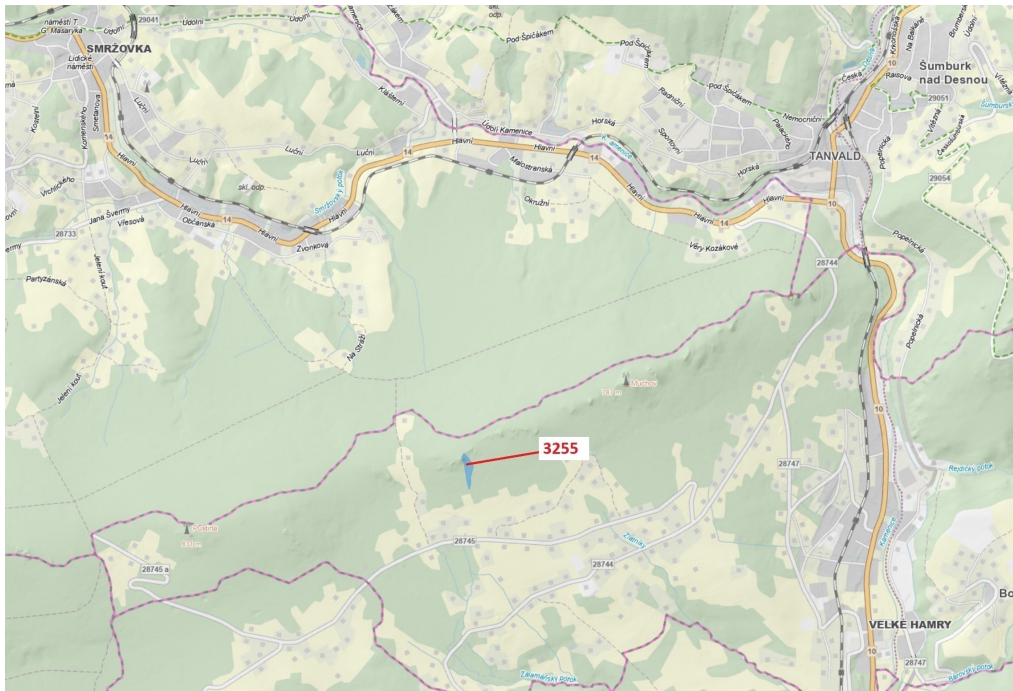

Lesní pozemek o výměře 6125 m², podíl 1/1, katastrální území Velké Hamry, obec Velké Hamry, obec s r

46945, Velké Hamry

95 000 Kč
za nemovitost

Vyřizuje
Call centrum
exdrazby.cz
Tel.: +420 774 740 636
GSM: +420 774 740 636
E-mail:
dotazy@exdrazby.cz

Celková plocha: 6 125 m²

Druh pozemku: les

POPIS NEMOVITOSTI: Lesní pozemek o výměře 6125 m², parcelní číslo 3255, podíl 1/1, katastrální území Velké Hamry, obec Velké Hamry, obec s rozšířenou působností Tanvald, okres Jablonec nad Nisou, Liberecký kraj. Po těžbě.