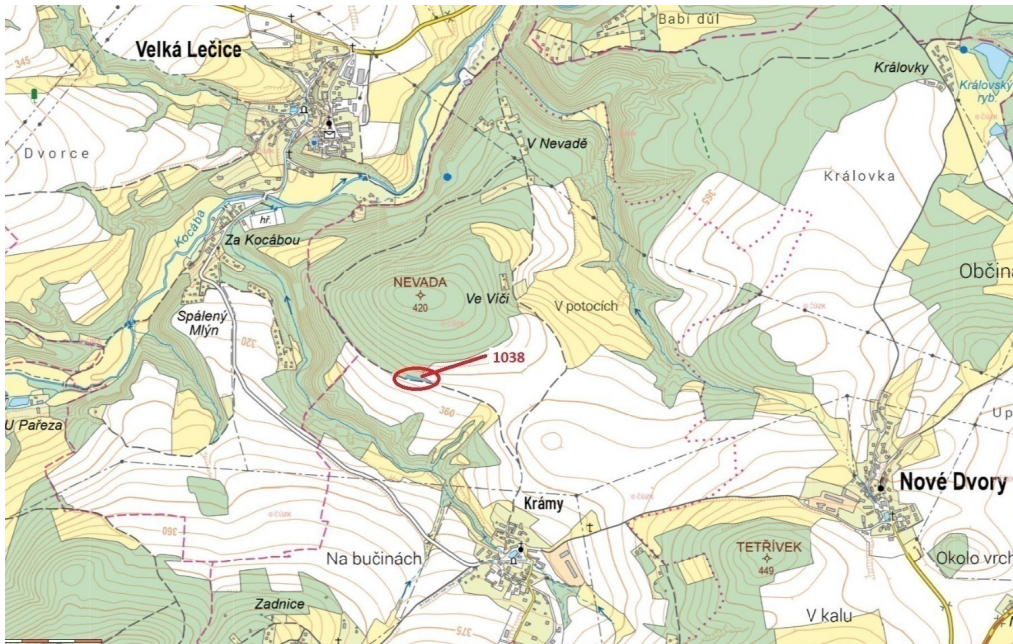

Lesní pozemek o výměře 953 m², podíl 1/1, katastrální území Krámy, obec Nové Dvory, obec s rozšířenou

262, Nové Dvory

76 000 Kč
za nemovitost

Vyřizuje
Call centrum
exdražby.cz
Tel.: +420 774 740 636
GSM: +420 774 740 636
E-mail:
dotazy@exdražby.cz

Celková plocha: 953 m²

Druh pozemku: les

POPIS NEMOVITOSTI: Lesní pozemek o výměře 953 m², parcelní číslo 1038, podíl 1/1, katastrální území Krámy, obec Nové Dvory, obec s rozšířenou působností Dobříš, okres Příbram, Středočeský kraj.