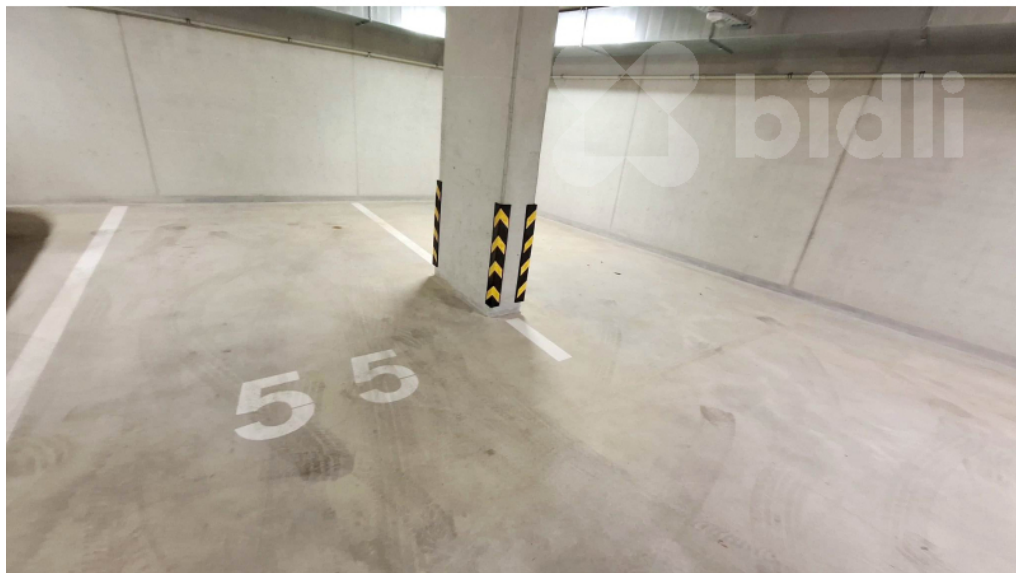

Pronájem garážového stání 14m² - Dorných, Brno

Dorných, 61700, Brno-jih, Brno

2 000 Kč

za měsíc

nájemné + provize RK

Vyřizuje

Jiří Mach

Tel.: 774 110 007

GSM: 774 110 007

E-mail: info@bidli.cz

Počet podlaží v domě:

Stav objektu:

novostavba

Energetická náročnost:

G - Mimořádně
nehospodárná

Druh objektu:

cihlová

Komunikace:

asfaltová

POPIS NEMOVITOSTI: Nabízíme k pronájmu garážové stání v centru Brna.

Nachází se v moderním polyfunkčním domě Dornia ve vnitrobloku ulice Dorných. Snadný vjezd i výjezd z garáží.

Nájemné 2000 Kč/měs.

Provize RK 2000 Kč.

Volné ihned.

Zavolejte mi pro více informací.