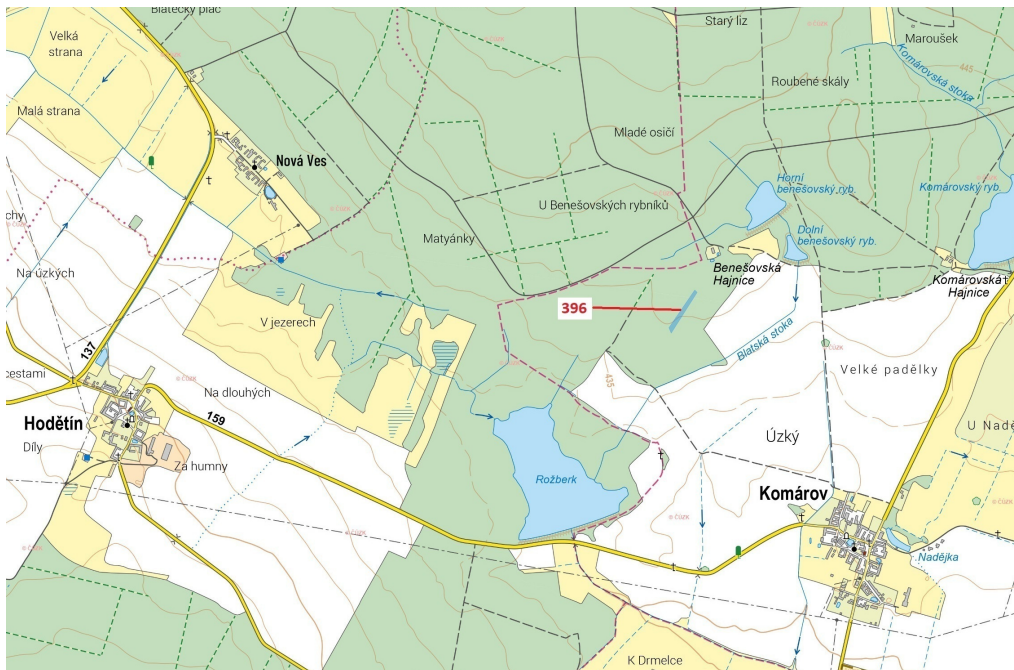

## Lesní pozemek o výměře 3832 m<sup>2</sup>, podíl 1/1, katastrální území Komárov u Soběslavi, obec Komárov, obec

392, Komárov

**74 000 Kč**  
za nemovitost

Vyřizuje  
**Call centrum**  
**exdražby.cz**  
**Tel.:** +420 774 740 636  
**GSM:** +420 774 740 636  
**E-mail:**  
[dotazy@exdražby.cz](mailto:dotazy@exdražby.cz)

**Celková plocha:** 3 832 m<sup>2</sup>

**Druh pozemku:** les

**POPIS NEMOVITOSTI:** Lesní pozemek o výměře 3832 m<sup>2</sup>, parcelní číslo 396, podíl 1/1, katastrální území Komárov u Soběslavi, obec Komárov, obec s rozšířenou působností Soběslav, okres Tábor, Jihočeský kraj. Částečně po těžbě.