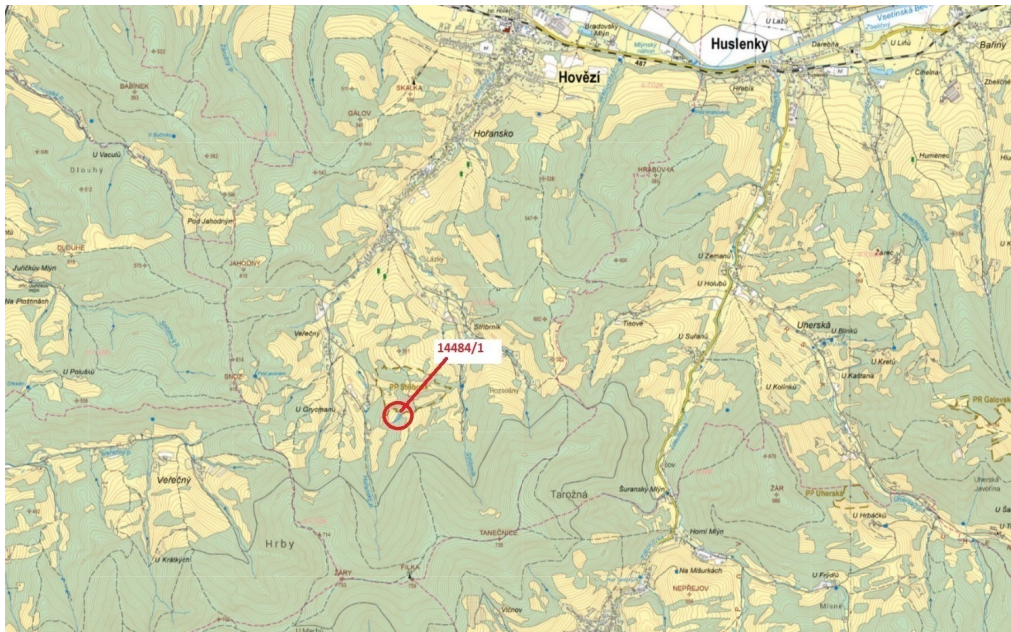

## Lesní pozemek o výměře 2322 m<sup>2</sup>, podíl 1/1, katastrální území Hovězí, obec Hovězí, obec s rozšířenou

75601, Hovězí

**64 000 Kč**  
za nemovitost

Vyřizuje

**Call centrum**

**exdrazby.cz**

**Tel.:** +420 774 740 636

**GSM:** +420 774 740 636

**E-mail:**

[dotazy@exdrazby.cz](mailto:dotazy@exdrazby.cz)

**Celková plocha:** 2 322 m<sup>2</sup>

**Druh pozemku:** les

**POPIS NEMOVITOSTI:** Lesní pozemek o výměře 2322 m<sup>2</sup>, parcelní číslo 14484/1, podíl 1/1, katastrální území Hovězí, obec Hovězí, obec s rozšířenou působností Vsetín, okres Vsetín, Zlínský kraj.