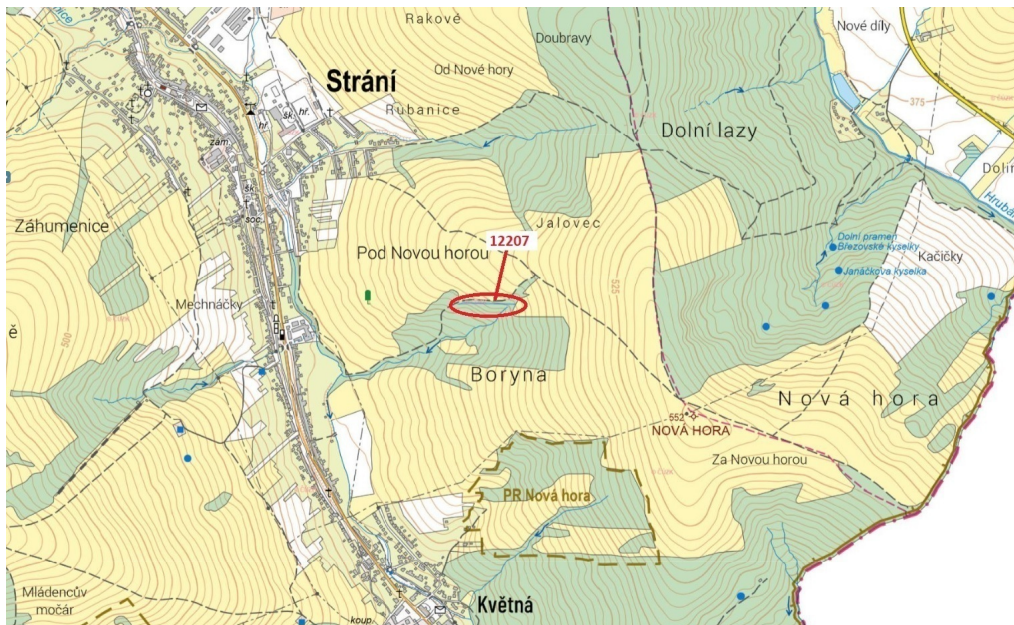

Lesní pozemek o výměře 1163 m², podíl 1/1, katastrální území Strání, obec Strání, obec s rozšířenou

68765, Strání

46 000 Kč
za nemovitost

Vyřizuje
Call centrum
exdražby.cz
Tel.: +420 774 740 636
GSM: +420 774 740 636
E-mail:
dotazy@exdražby.cz

Celková plocha: 1 163 m²

Druh pozemku: les

POPIS NEMOVITOSTI: Lesní pozemek o výměře 1163 m², parcelní číslo 12207, podíl 1/1, katastrální území Strání, obec Strání, obec s rozšířenou působností Uherský Brod, okres Uherské Hradiště, Zlínský kraj.