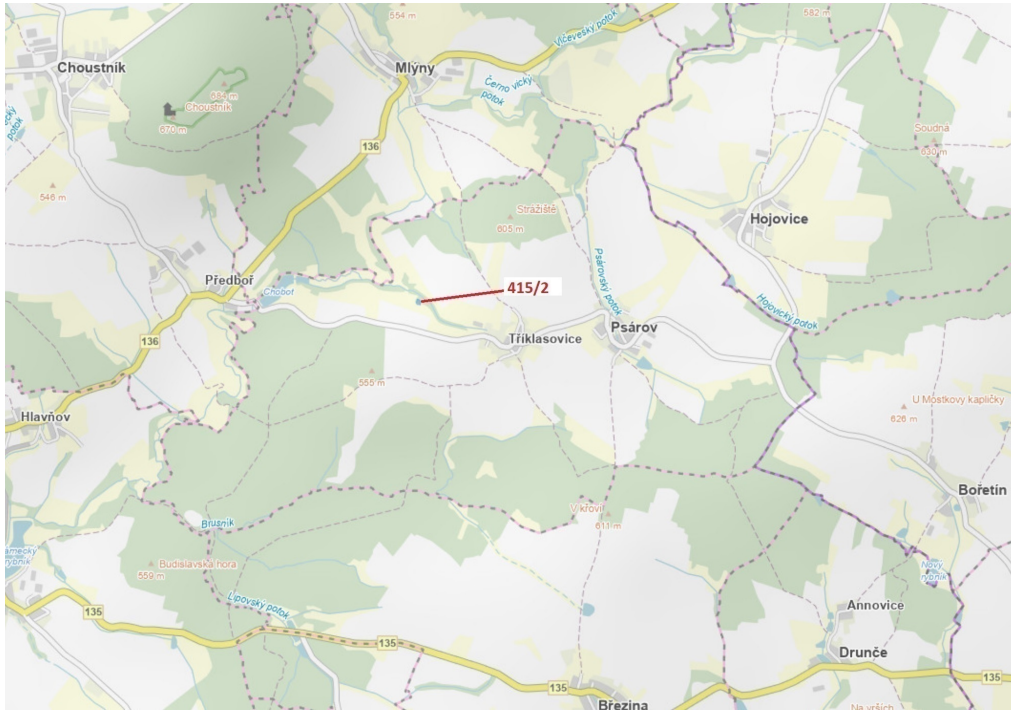

## Lesní pozemek o výměře 1251 m<sup>2</sup>, podíl 1/1, katastrální území Tříklasovice, obec Psárov, obec s rozší

392, Psárov

**33 000 Kč**  
za nemovitost

Vyřizuje  
**Call centrum**  
**exdražby.cz**  
**Tel.:** +420 774 740 636  
**GSM:** +420 774 740 636  
**E-mail:**  
[dotazy@exdražby.cz](mailto:dotazy@exdražby.cz)

**Celková plocha:** 1 251 m<sup>2</sup>

**Druh pozemku:** les

**POPIS NEMOVITOSTI:** Lesní pozemek o výměře 1251 m<sup>2</sup>, parcelní číslo 415/2, podíl 1/1, katastrální území Tříklasovice, obec Psárov, obec s rozšířenou působností Tábor, okres Tábor, Jihočeský kraj. Po těžbě.