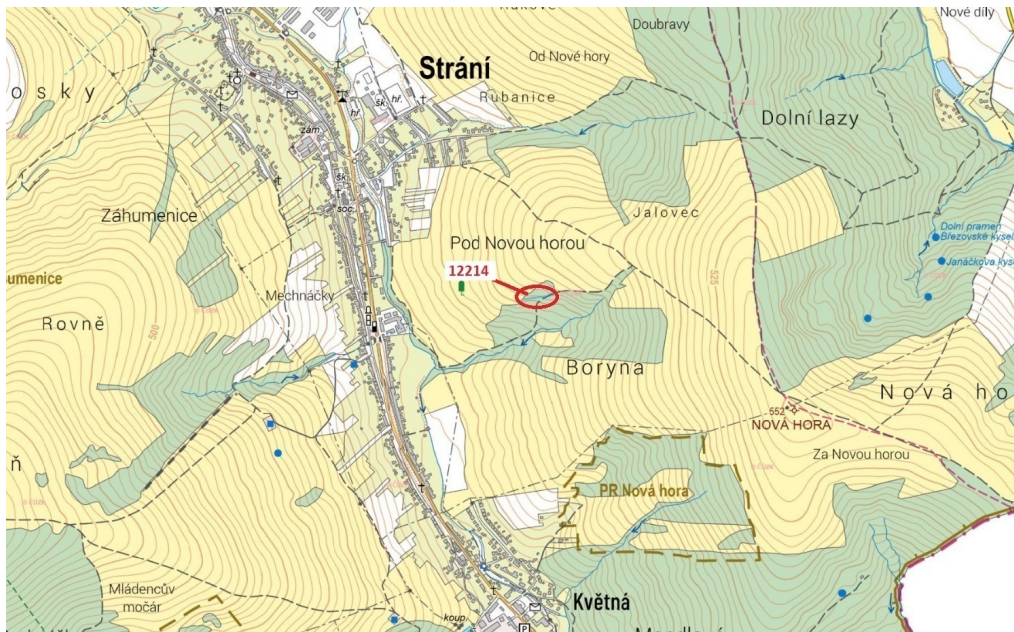

## Lesní pozemek o výměře 597 m<sup>2</sup>, podíl 1/1, katastrální území Strání, obec Strání, obec s rozšířenou p

68765, Strání

**24 000 Kč**  
za nemovitost

Vyřizuje  
**Call centrum**  
**exdrazby.cz**  
**Tel.:** +420 774 740 636  
**GSM:** +420 774 740 636  
**E-mail:**  
[dotazy@exdrazby.cz](mailto:dotazy@exdrazby.cz)

**Celková plocha:** 597 m<sup>2</sup>

**Druh pozemku:** les

**POPIS NEMOVITOSTI:** Lesní pozemek o výměře 597 m<sup>2</sup>, parcelní číslo 12214, podíl 1/1, katastrální území Strání, obec Strání, obec s rozšířenou působností Uherský Brod, okres Uherské Hradiště, Zlínský kraj.