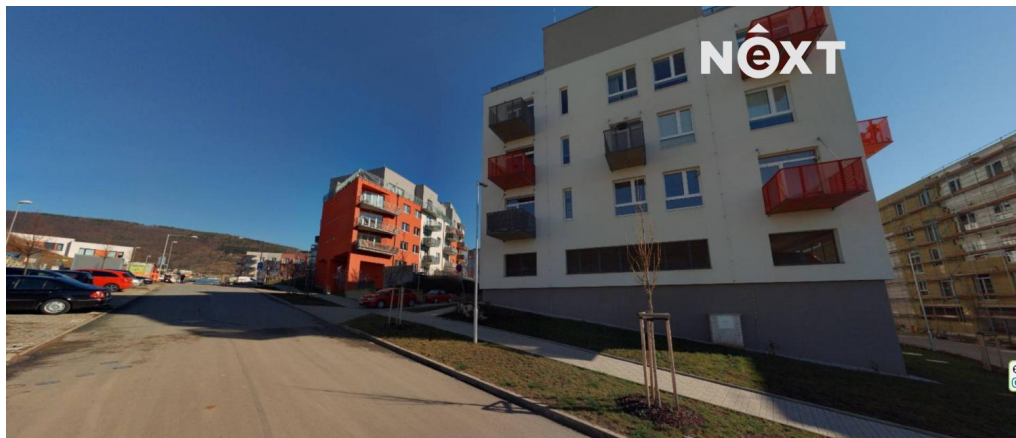

Pronájem ostatní Garážové stání, 20^{m²}

Nepilova, 26601, Beroun

2 000 Kč
za měsíc

Pronájem garážového stání včetně všech záloh na služby a energie.

Vyřizuje

Kristýna Petržilová

Tel.: 800 700 099

GSM: +420 725 173 088

G - Mimořádně
nehospodárná

POPIS NEMOVITOSTI: Nabízíme k podnájmu garážové stání umístěné v přízemí domu moderního komplexu v ulici Nepilova, Beroun.

Garážové stání na čip s uzamykatelnou bránou a vjezdovou výškou 2,1 m.
V domě kamerový systém.

Lokalita s krásnou přírodou a velmi dobrou dopravní dostupností.
Autem cca 25 minut do Prahy. Nájezd na dálnici D5 Praha - Plzeň cca 3 minuty od domu.

K dispozici ihned. Pro komunikaci uvádějte evidenční číslo zakázky N117958.