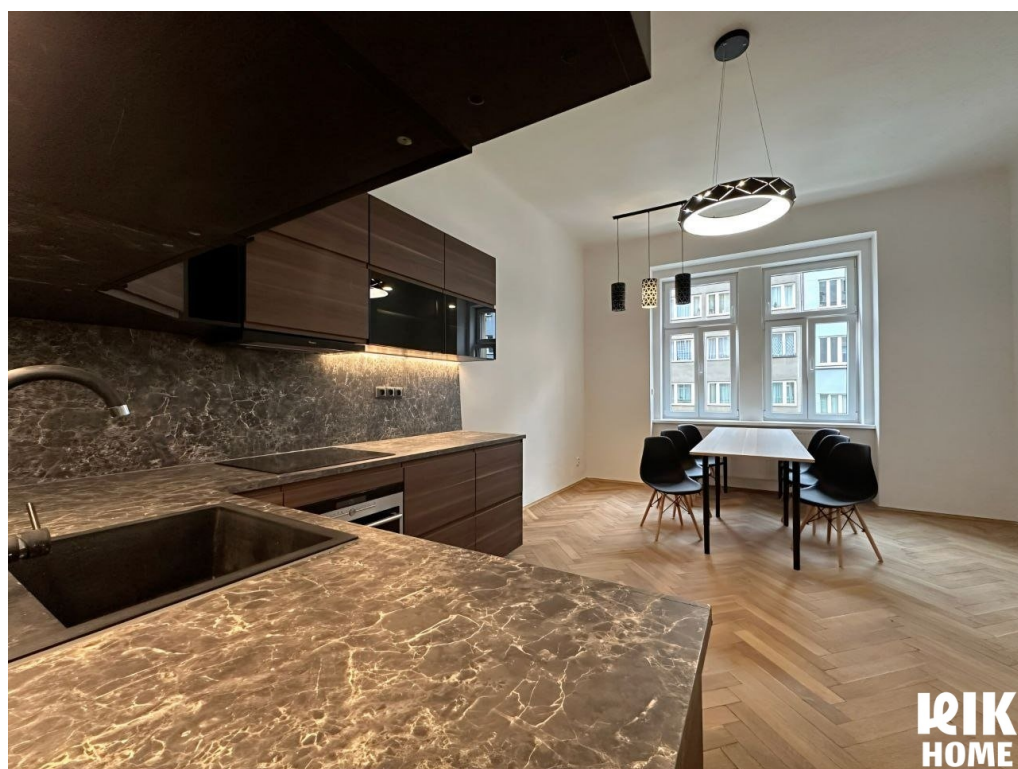

KLIK HOME

Pronájem - Byty

číslo zakázky: 00135

Pronájem bytu 4+kk 116 m², Praha - Nusle

Nuselská, 14000, Praha 4, Praha

35 000 Kč

za měsíc

+ poplatky za služby 850,-
Kč/os, + převod odběrného
místa elektrické energie na
nájemce, včetně DPH

Vyřizuje

Bc. Ivan Kulinich, DiS.

Tel.: +420 775 365 660

GSM: +420 776 440 821

E-mail:

kulinich.ivan@klik-home.cz

Dispozice bytu:	4+kk	Podlaží v domě:	1
Počet podlaží v domě:	4	Celková podlahová plocha:	116 m²
Druh objektu:	cihlová	Stav objektu:	velmi dobrý
Vlastnictví:	osobní	Doprava:	vlak; dálnice; silnice; MHD; autobus
Elektrina:	Elektro - 230 V	Voda:	Vodovod
Telekomunikace:	Telefon; Internet	Topení:	Ústřední - elektrické
Odpad:	Kanalizace	Ostatní rozvody:	Satelit; Kabelová televize; Kabelové rozvody; Ostatní rozvody
Energetická náročnost:	G - Mimořádně