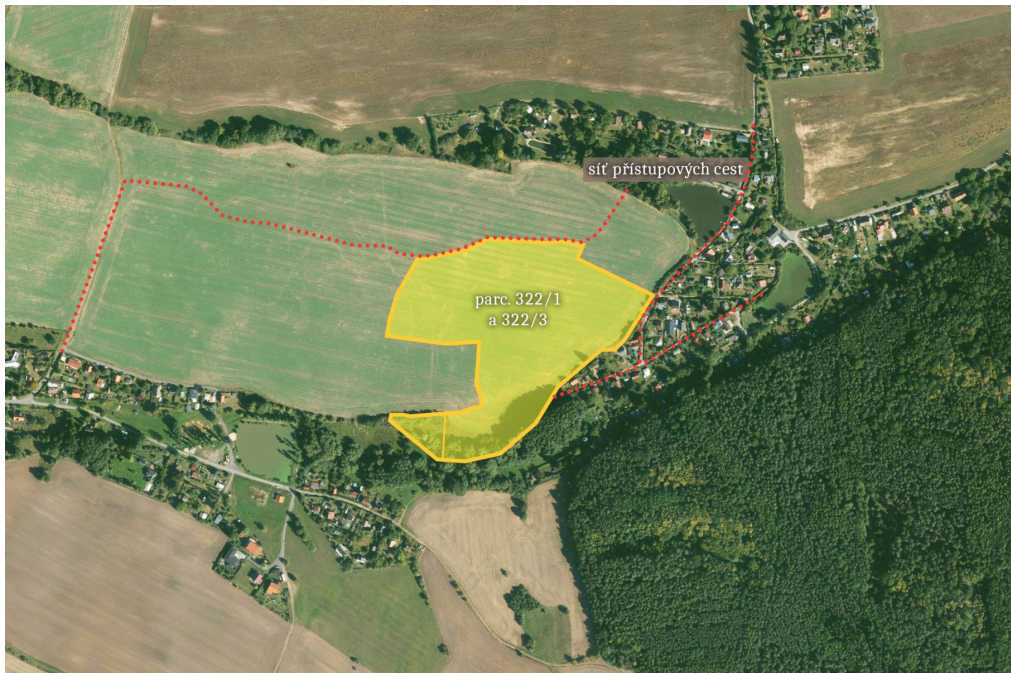

Mojepole^{CZ}

Prodej - Pozemky

číslo zakázky: 4477-4

Zemědělská půda, prodej, Čisovice, Praha západ

25210, Čisovice

4 859 685 Kč
za nemovitost

Vyřizuje

Veronika Vencová

Tel.: +420 730779920

GSM: +420 730779920

E-mail:

vencova@mojepole.cz

Celková plocha: 61 515 m²

Druh pozemku: zemědělská

POPIS NEMOVITOSTI: Nabízím k prodeji pozemky do výlučného vlastnictví v katastrálním území Čisovice, okres Praha-západ, Středočeský kraj.

PŘEDNOSTI NABÍDKY

Dvě navazující parcely - rozsáhlá výměra vcelku

100% vlastnictví - plná kontrola

Vyhledávaná lokalita s vysokou poptávkou

V dojezdové vzdálenosti 15 minut od Prahy

Přímý přístup z obecní komunikace

Bonita 7,75 Kč (vyšší než průměrná bonita pro dané katastrální území, která dosahuje 5,20 Kč)

Pachtovní smlouva vypovězena k 30. 9. 2028

V blízkosti zastavěných ploch

Zároveň nízká třída ochrany - 100 % pozemku se nachází ve 3.-5. třídě ochrany

Katastrální území Čisovice, výměra 61 515 m²

parc. č. 322/1, 322/3 (LV 1525)

Cena je včetně provize. Zahrnuje také zpracování administrativy a návrh kupní smlouvy.