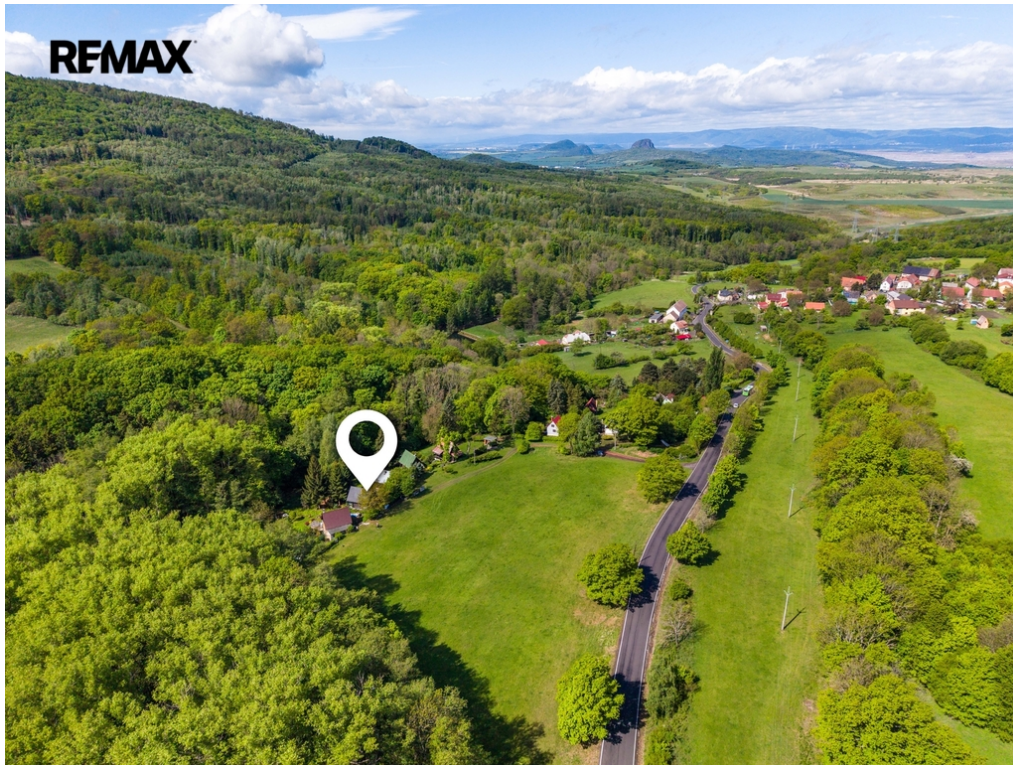

Prodej víkendové chaty se zahradou u lesa, srdce Českého středohoří

Lukov

1 450 000 Kč
za nemovitost

Vyřizuje

Bc. Jana Vítková

Tel.: +420 224 247 291

GSM: +420737468819

E-mail:

jana.vitkova@re-max.cz

Zastavěná plocha:	41 m²	Užitná plocha:	46 m²
Plocha parcely:	547 m²	Druh objektu:	montovaná
Stav objektu:	dobrý	Počet podlaží v objektu:	2
Umístění objektu:	okraj obce	Doprava:	silnice; MHD; autobus
Voda:	Vodovod	Energetická náročnost:	G - Mimořádně neohospodárná

POPIS NEMOVITOSTI: Hledáte dokonalý únik z města? Místo, kde končí asfalt a začíná nespoutaná příroda? Nabízíme k prodeji samostatně stojící, montovanou víkendovou chatu se zahradou o výměře 506 m², která se nachází v samém srdci chráněné krajinné oblasti (CHKO) České středohoří, přímo u lesa v klidné lokalitě Lukov - Štěpánov (okres Teplice, nedaleko Bíliny). Tato lokalita je rájem pro ty, kteří vyhledávají klid, toulky po neznačených cestách a fascinuje je dramatická sopečná krajina.

Vnitřní dispozice chaty je velmi prakticky řešena, přičemž v prvním nadzemním podlaží naleznete vstupní halu, hlavní obytnou místnost s kuchyňským koutem a sociální zařízení se sprchou a toaletou, zatímco v podkrovním druhém nadzemním podlaží se nachází prostorné spací patro se vstupem na balkon. K chatě o podlahové ploše 46 m² náleží také praktická postranní kůlna 5,3 m² a celá nemovitost se prodává včetně vybavení. Na zahradě rostou vzrostlé stromy zajišťující soukromí a stín, příjezd k objektu je zajištěn po obecní nezpevněné komunikaci s parkováním přímo před vstupní brankou. Objekt je napojen na elektřinu a vodovodní řad, přičemž odpadní vody jsou svedeny do