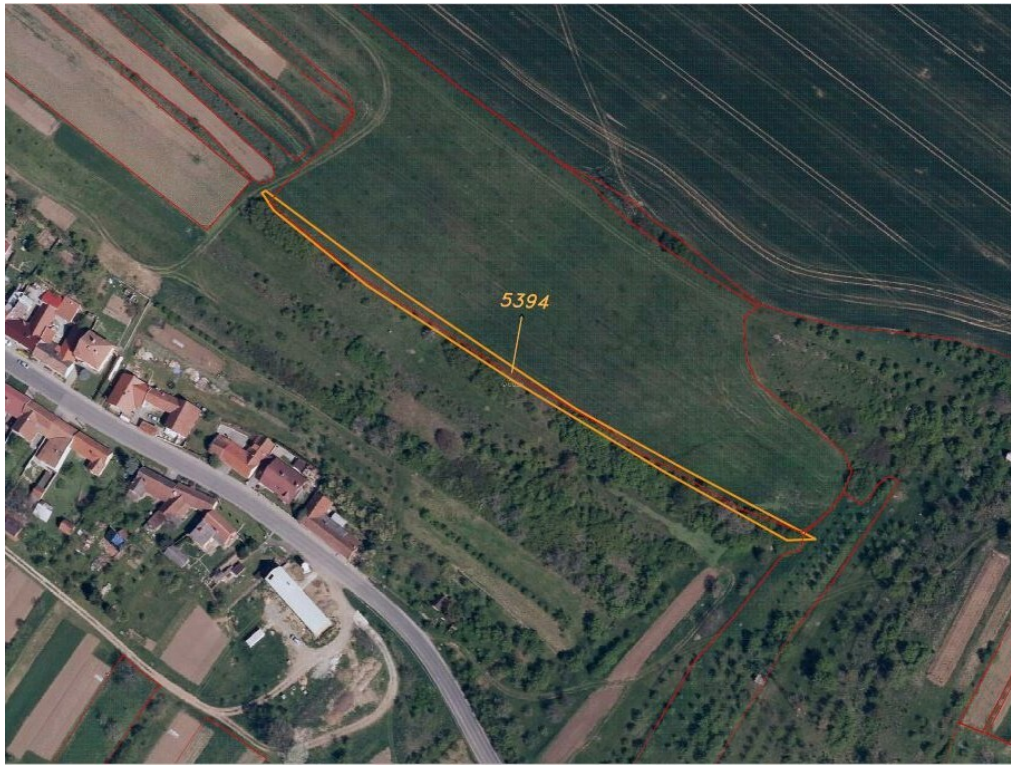

Pozemek o velikosti 1148m², Drslavice

68733, Drslavice

19 000 Kč
za nemovitost

Vyřizuje

Call centrum
exdrazby.cz

Tel.: +420 774 740 636

GSM: +420 774 740 636

E-mail:
dotazy@exdrazby.cz

Celková plocha: 1 148 m²

Druh pozemku: trvalý travní porost

POPIS NEMOVITOSTI: Předmětem dražby je pozemek o výměře 1 148 m². Obec Drslavice se nachází v okrese Uherské Hradiště ve Zlínském kraji. Pozemek je v katastru nemovitostí evidován jako trvalý travní porost. Okolí tvoří mírně zvlněná krajina Dolnomoravského úvalu, kde se střídají pole, louky a menší lesíky. Díky tomu je tu poměrně vysoká biodiverzita. Drslavice jsou také názvem katastrálního území. V případě zájmu nás neváhejte kontaktovat. Je vhodné, aby se dražitelé dojezdili osobně na pozemek podívat a řádně se s ním seznámili.

Soudní exekutor výslovně upozorňuje, že neodpovídá za správnost ani úplnost výše uvedeného popisu předmětu dražby, který je zpracován pouze informativně z dostupných podkladů. Předmět dražby je závazně vymezen výhradně v dražební vyhlášce. Soudní exekutor zároveň doporučuje všem dražitelům, aby si předmět dražby před účastí v dražbě osobně prohlédli, ověřili jeho stav na místě a řádně se seznámili jak s jeho faktickým, tak i právním stavem.