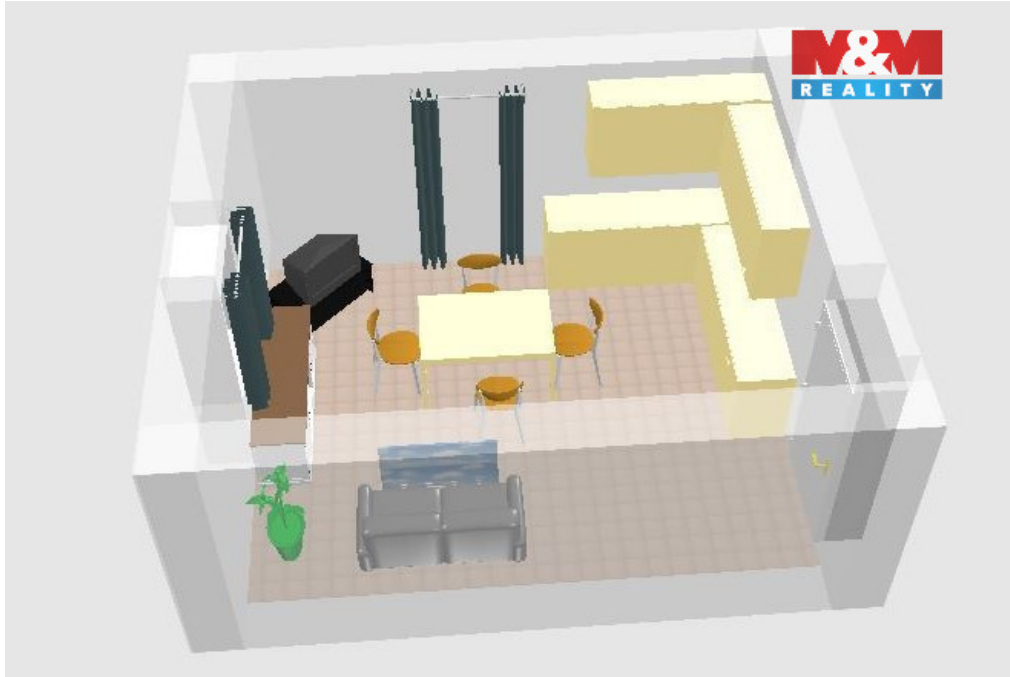

Prodej rodinného domu, Chorvatsko, Crikvenica

B. Němcové, 53501, Přelouč

5 500 000 Kč
za nemovitost

Vyřizuje

Muchová Jana

Tel.: 800 100 446

GSM: 296 399 006

E-mail: info@mmreality.cz

Poloha objektu:	samostatný	Druh objektu:	smíšená
Stav objektu:	dobrý	Počet podlaží v objektu:	2
Typ domu:	přízemní	Užitná plocha:	64 m²
Umístění objektu:	centrum obce	Energetická náročnost:	G - Mimořádně nevhodná

POPIS NEMOVITOSTI: Objekt se nachází na pozemku 435 m² v centru vesnice Bribir, kousek od moře a známého letoviska Crikvenica. Tato nemovitost se sestává ze dvou domů o celkové užitné ploše 64 m². V prvním je obývací kuchyň, v přízemí druhého objektu je koupelna, komora, chodba a v patře ložnice. Objekty jsou napojeny na elektřinu, vodovodní řád, kanalizaci a internet. Na pozemku se nachází sklepení starého kamenného domu 88 m², které je zrekonstruované a připravené jako základ - sklep, garáž pod nový dům, již připravený projekt na stavbu patrového domu. Na zahradě plodící vinné révy, olivovníky a vzrostlé oleandry. Vše plně vybaveno a klimatizováno. Připraven česko-chorvatský právní servis. S financováním Vám pomůže náš hypoteční specialista. Pro více informací kontaktujte makléře.