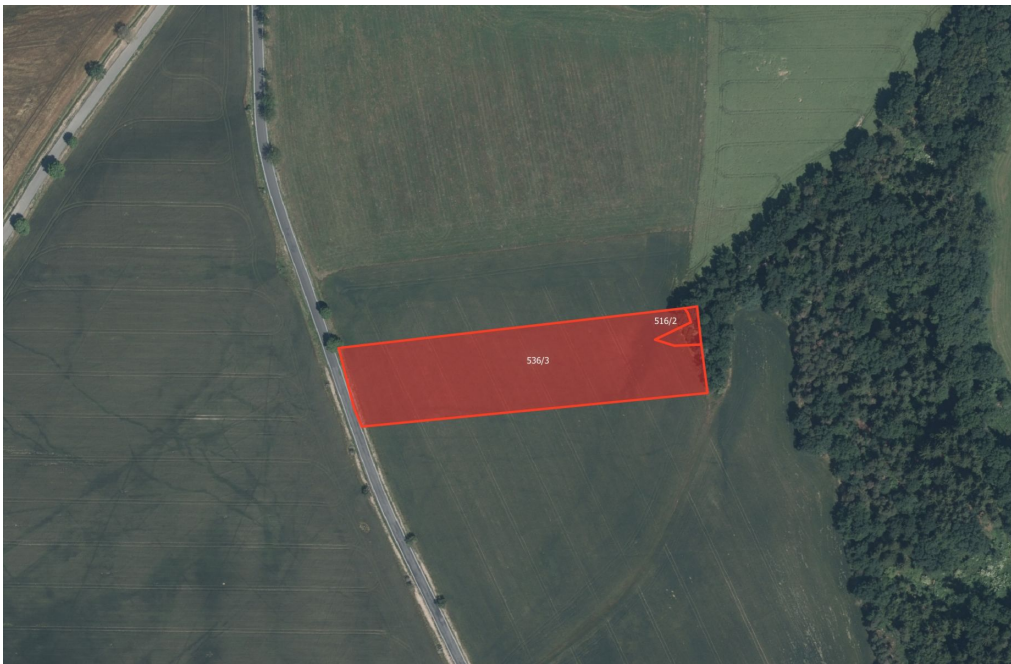

MojePole.cz

Prodej - Pozemky

číslo zakázky: 9648

Zemědělská půda, prodej, Svaté Pole, Příbram

26301, Svaté Pole

357 291 Kč
za nemovitost

Vyřizuje

Štěpán Rothanzl

Tel.: +420 730779108

GSM: +420 730779108

E-mail:

rothanzl@mojepole.cz

Celková plocha: 6 617 m²

Druh pozemku: zemědělská

POPIS NEMOVITOSTI: V katastrálním území Daleké Dušníky, Obořiště a Svaté Pole (okres Příbram) nabízím k prodeji vlastnictví na zemědělských pozemcích a dalších pozemcích.

Katastrální území Daleké Dušníky

-> parc. č. 516/2, 536/3 (LV 141)

-> celková výměra 9 317 m²

-> výměra určená k prodeji 2 330 m²

Katastrální území Obořiště

-> parc. č. 339/6, 339/10 (LV 201)

-> celková výměra 8 303 m²

-> výměra určená k prodeji 2 076 m²

Katastrální území Svaté Pole

-> parc. č. 71/72, 205/22, 209/14, 209/50 (LV 587)

-> celková výměra 8 846 m²

-> výměra určená k prodeji 2 211 m²

Pro více informací mě kontaktujte. V ceně je zahrnuta provize a související právní služby. Nad rámec ceny kupující