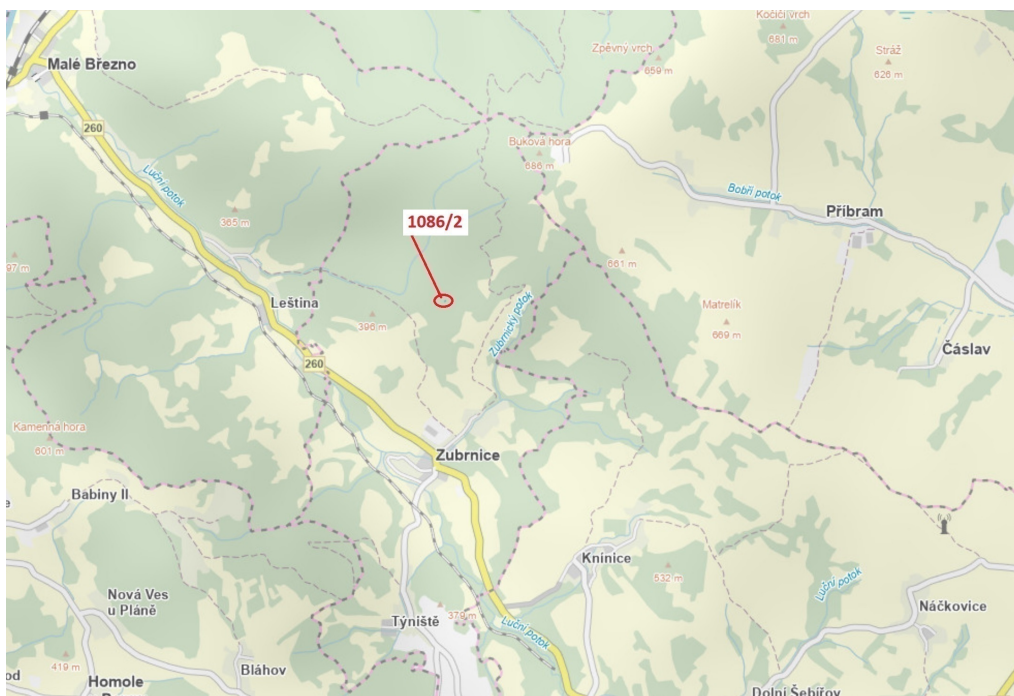

## Lesní pozemek o výměře 26 m<sup>2</sup>, podíl 9/10, katastrální území Zubrnice, obec Zubrnice, obec s rozšíře

40322, Zubrnice

**4 000 Kč**  
za nemovitost

Vyřizuje  
**Call centrum**  
**exdrazby.cz**  
**Tel.:** +420 774 740 636  
**GSM:** +420 774 740 636  
**E-mail:**  
[dotazy@exdrazby.cz](mailto:dotazy@exdrazby.cz)

**Celková plocha:** 26 m<sup>2</sup>

**Druh pozemku:** les

**POPIS NEMOVITOSTI:** Lesní pozemek o výměře 26 m<sup>2</sup>, parcelní číslo 1086/2, podíl 9/10, katastrální území Zubrnice, obec Zubrnice, obec s rozšířenou působností Ústí nad Labem, okres Ústí nad Labem, Ústecký kraj.