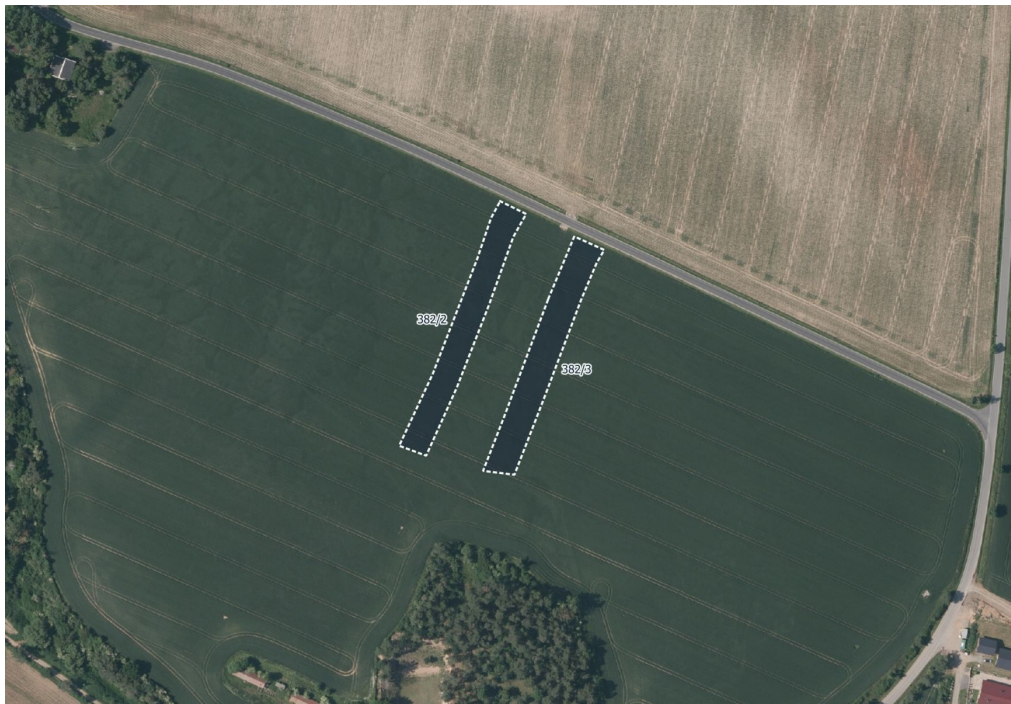

Mojepole^{CZ}

Prodej - Pozemky

číslo zakázky: 7707-10

Zemědělská půda, prodej, Řemešín, Kralovice, Plzeň sever

33141, Kralovice

927 671 Kč
za nemovitost

Vyřizuje

Mgr. Richard Jarošík

Tel.: +420 771524149

GSM: +420 771524149

E-mail:

jarosik@mojepole.cz

Celková plocha: 23 844 m²

Druh pozemku: zemědělská

POPIS NEMOVITOSTI: V katastrálním území Mladotice (okres Plzeň-sever) a Řemešín (Kralovice, okres Plzeň-sever) nabízím k prodeji soubor zemědělských pozemků ve výlučném vlastnictví.

HLAVNÍ VÝHODY NABÍDKY

- > bonita vyšší než průměr katastrálního území, nadstandardní produkční schopnost
- > výlučné vlastnictví
- > KPÚ neproběhly, možnost budoucího sjednocení majetku a vyřešení přístupů

Katastrální území Mladotice, výměra 12 485 m²

- > parc. č. 166, 184, 290, 291, 292/1, 382/2, 382/3 (LV 501)

Katastrální území Řemešín, výměra 11 359 m²

- > parc. č. 265/17, 432/8, 432/16, 488 (LV 88)

Pro více informací o tomto pozemku mne kontaktujte telefonicky nebo e-mailem. Pozemek nabízím k prodeji v zastoupení vlastníka. Cena je uvedena včetně provize.