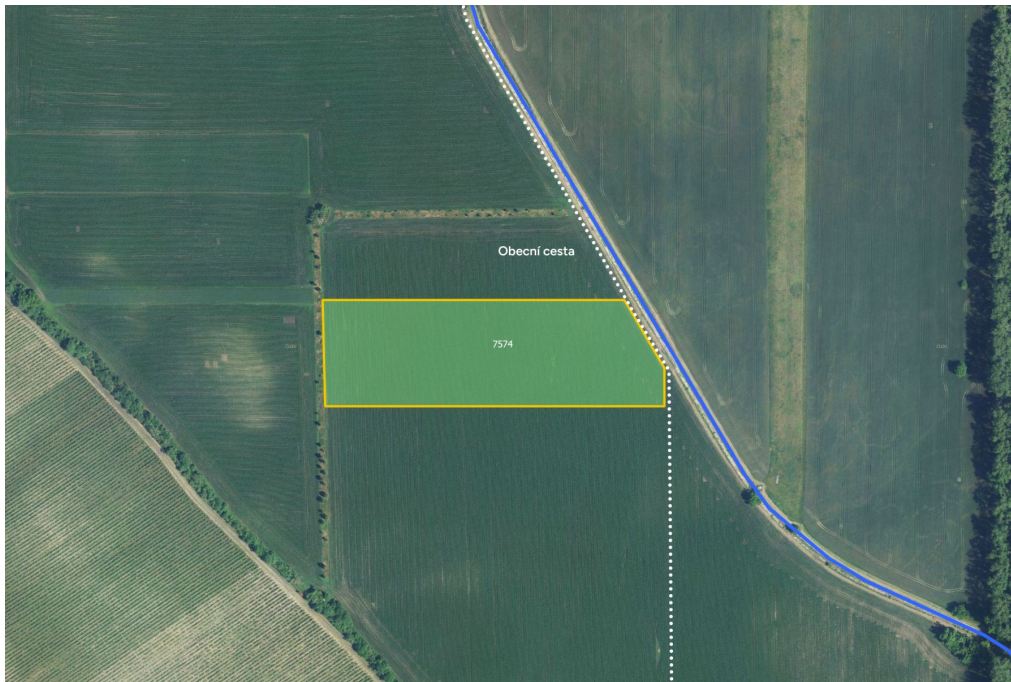

MojePole^{CZ}

Prodej - Pozemky

číslo zakázky: 9073-3

Zemědělská půda, prodej, Dolní Dunajovice, Břeclav

69185, Dolní Dunajovice

2 337 157 Kč
za nemovitost

Vyřizuje

Ondřej Dopirák

Tel.: +420 730779162

GSM: +420 730779162

E-mail:

dopirak@mojepole.cz

Celková plocha: 29 603 m²

Druh pozemku: zemědělská

POPIS NEMOVITOSTI: V exkluzivním zastoupení majitele nabízím prodej zemědělského pozemku v katastrálním území Dolní Dunajovice.

- list vlastnictví 1323
- parcelní číslo 7574
- výměra 29 601 m²
- orná půda
- výlučné vlastnictví
- nadprůměrná bonita v rámci katastru i ČR - BPEJ 14,94 Kč
- přístupnost po obecní cestě
- zemědělsky atraktivní lokalita

Bonita měřena BPEJ se pohybuje mezi 1-20 Kč. Vyjadřuje produkční schopnost půdy. Tato půda je prémiové kvality.

Kontaktujte mě pro více informací.