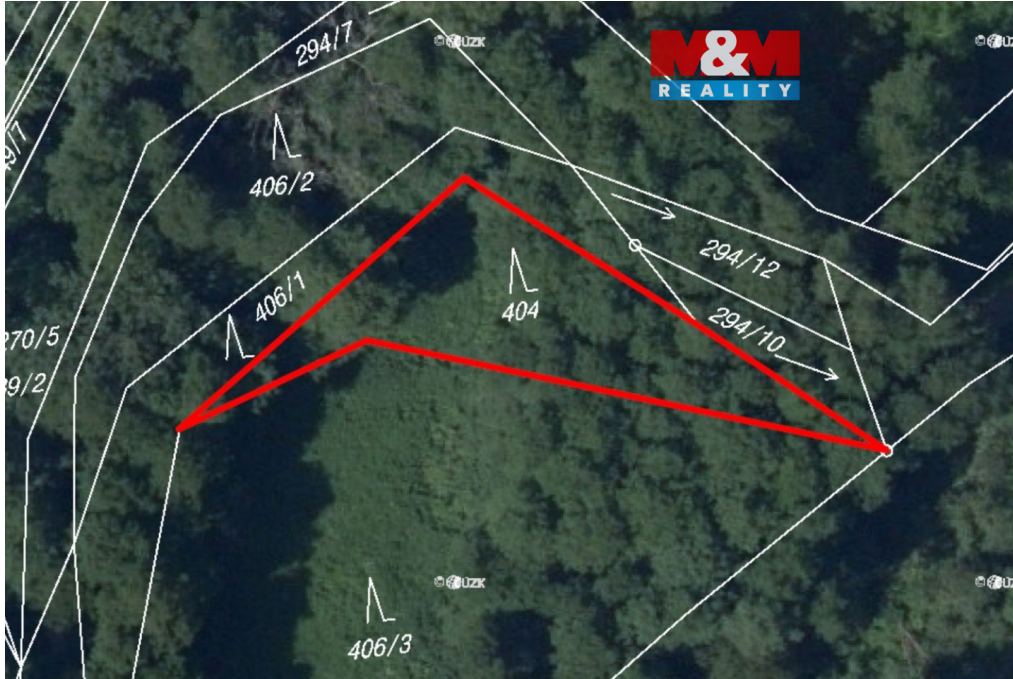

Prodej lesa, 491 m², Bohouňovice I

28002, Červené Pečky

78 900 Kč
za nemovitost

Vyřizuje

Tomman Antonín**Tel.:** 800 100 446**GSM:** 296 399 006**E-mail:** info@mmreality.cz**Celková plocha:** 491 m²**Druh pozemku:** les**Umístění objektu:** samota

POPIS NEMOVITOSTI: Nabízíme k prodeji lesní pozemek o výměře 491 m² v katastrálním území Bohouňovice I, obec Červené Pečky. Pozemek je v katastru nemovitostí vedený jako lesní pozemek a nachází se mimo zastavěnou část obce, v klidné přírodní lokalitě obklopené zelení. Lesní parcela tvoří součást okolního porostu a svou polohou nabízí příjemné přírodní prostředí. V blízkosti pozemku protéká potok Polepka, který celé lokalitě dodává přirozený charakter a podtrhuje klidné prostředí místa. Přístup k pozemku je možný po okolních lesních a nezpevněných cestách. Pro více informací kontaktujte makléře.