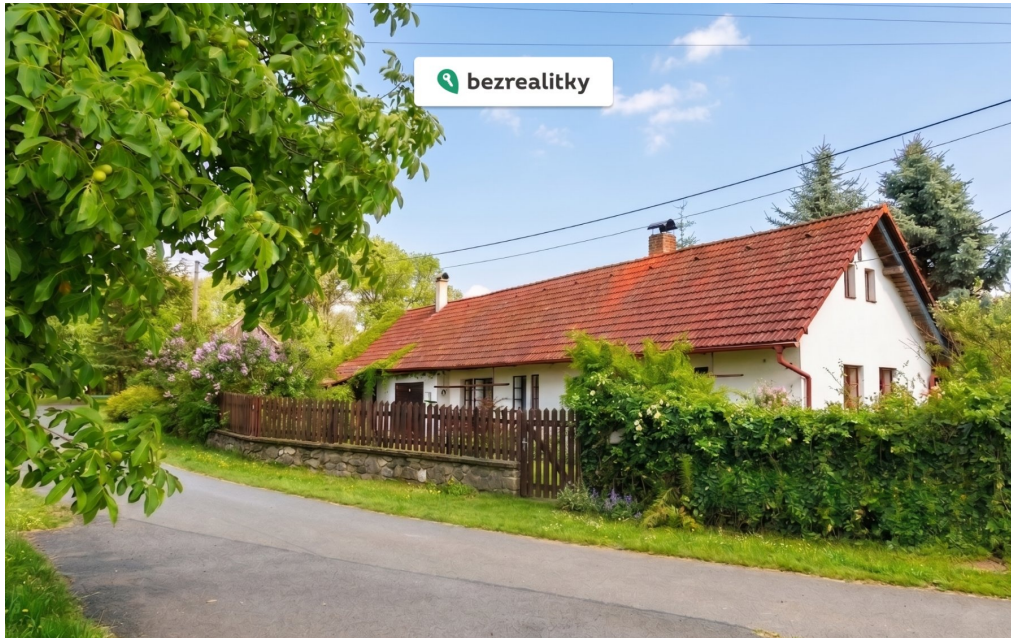

Prodej chaty, chalupy 180 m², pozemek 973 m²

25765, Křivsoudov

5 300 000 Kč
za nemovitost

Vyřizuje

Bezrealitky s.r.o**GSM:** +420 226 254 111**E-mail:**inzerce@bezrealitky.cz

Zastavěná plocha:	180 m ²	Užitná plocha:	180 m ²
Plocha parcely:	973 m ²	Druh objektu:	cihlová
Stav objektu:	dobrý	Počet podlaží v objektu:	2
Umístění objektu:	klidná část obce	Energetická náročnost:	D - Méně úsporná

POPIS NEMOVITOSTI: Stylová chalupa s kachlovými kamny - vyklizená, ihned k nastěhování.

Nabízím po mamince k prodeji půvabné venkovské stavení v obci Lhota Bubeneč (u Křivsoudova), které je kompletně vyklizené a připravené k okamžitému bydlení či rekreaci.

Hlavní přednosti nemovitosti:

Ihned k dispozici. Kachlová kamna. Tepelné čerpadlo - ovládané vytápění na dálku, přijedete do teplého. Soukromí - dvůr orientovaný do přírody, na okraji obce. Prostor: Horní patro nabízí dvě ložnice a prostor dříve využívaný jako ateliér. Vodovod.

Dispozice: 4+1 s garáží, dílnou a technickou místností

Užitná plocha: 180 m²

Pozemek: 973 m² (ve dvou částech)

Lokalita: Jen 5 km od D1 (exit 66) - z Prahy za necelou hodinu.

Zahrada: Ovočné stromy, sklípek, studna.