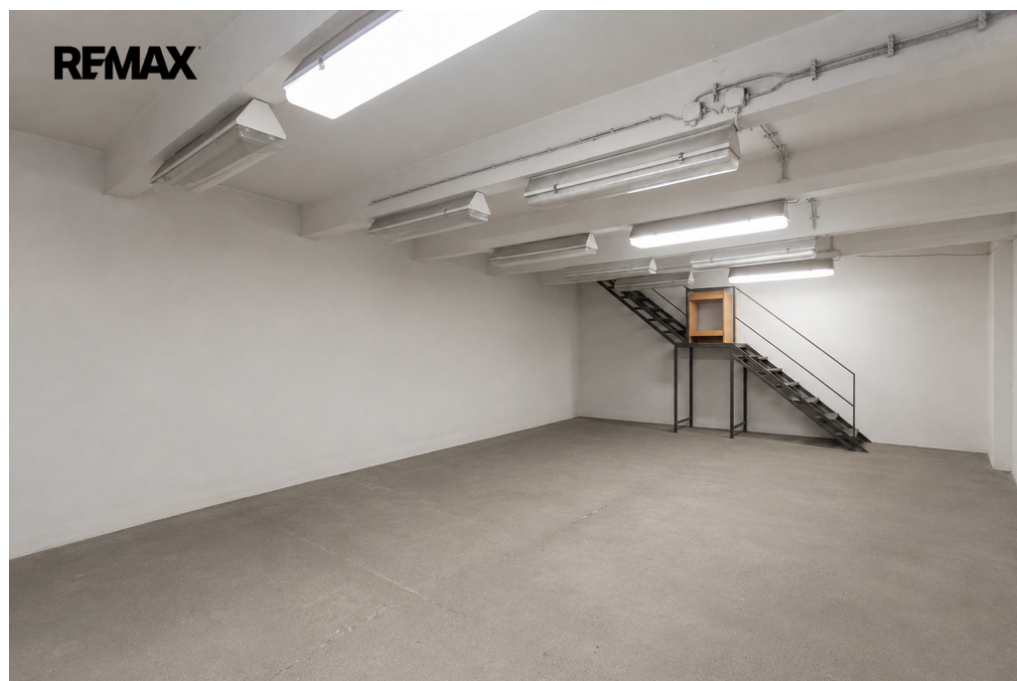

Pronájem skladových prostor 140 m² na ulici Starostrašnická Praha 10

Starostrašnická, Praha 10, Praha

35 000 Kč
za měsíc

plus energie a odměna RK
ve výši 1 nájmu plus DPH

Vyřizuje

Simona Horr Moravcová

GSM: +420603560717

E-mail:

simona.moravcova@re-max.cz

Plocha kanceláři: 140 m²

Stav objektu: velmi dobrý

Druh objektu: cihlová

Druh prostor: Skladovací

POPIS NEMOVITOSTI: Exkluzivně nabízíme k pronájmu skladovací plochu o výměře 140 m² v žádané lokalitě Prahy 10, v ulici Starostrašnická. Prostor se nachází v živé části Strašnic s výbornou dostupností MHD a vysokou průchodností v okolí.

Jedná se o dostupné skladovací prostory s možností úprav dle potřeb nájemce. Prostor je vhodný zejména pro skladování, případně pro podnikatelský záměr typu vybudování skladovacích boxů. Vstup je z ulice a ze dvora domu.

Pro více informací mě prosím kontaktujte. Ráda vám sdělím podrobnosti a domluvíme osobní prohlídku. Pronajímající si vyhrazuje právo vybrat nájemce na základě jím zvolených kritérií.