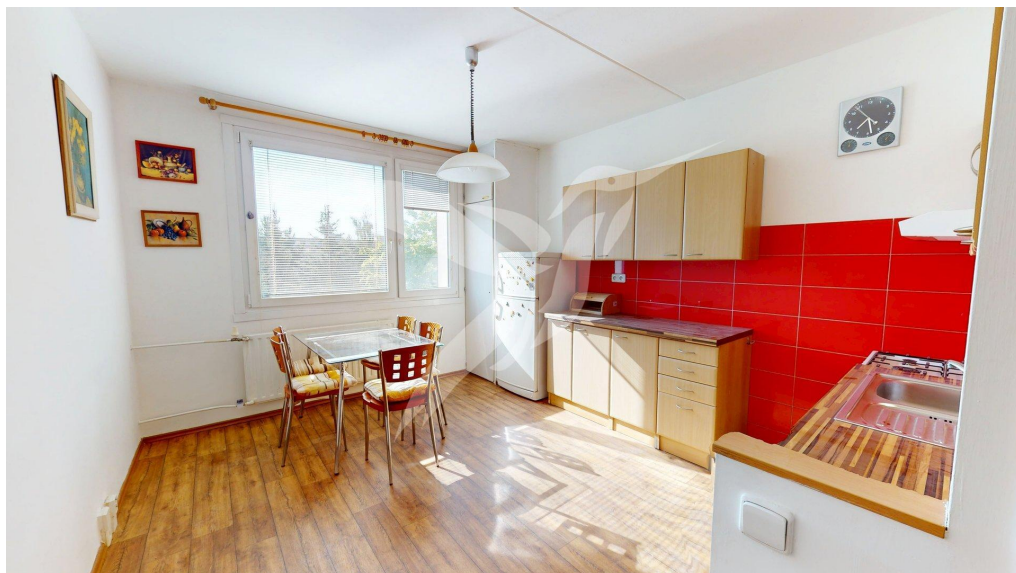

Pronájem bytu 1+1, Kralovická, Plzeň - Bolevec

Kralovická, 32300, Plzeň 1, Plzeň

12 900 Kč

za měsíc

Záloha na služby 1350,-/os.
+ 300,- každá další os.,
energie na nájemce

Vyřizuje

Renata Matasová

Tel.: +420 775 545 484

POPIS NEMOVITOSTI: Nabízíme dlouhodobý pronájem bytové jednotky na adrese Kralovická, Plzeň - Bolevec. Byt o dispozici 1+1 a velikosti 40 m² se nachází ve 3. NP panelového domu s výtahem a skládá se z předsíně, pokoje vč. kuchyňské linky, samostatného pokoje, koupelny s toaletou, a v suterénu domu je k dispozici sklepní kóje. Nemovitost se nabízí zařízená, součástí je kuchyňská linka se spotřebiči, jídelní stůl a židle, velká šatní skříň, manželská postel. Teplo a teplá voda je zajištěna dálkovými dodávkami, energie se přepisují na nájemce. Byt se nachází v žádané lokalitě s veškerou občanskou vybaveností. MHD 5 minut od domu, v blízkosti školy, školky, dětská hřiště, obchody. V dojezdové vzdálenosti S1 Center Plzeň s obchody a restauracemi. Na začátku pronájmu se skládá vratná jistota ve výši 18000,- Kč a poplatek za zprostředkování. Byt je ihned k nastěhování.