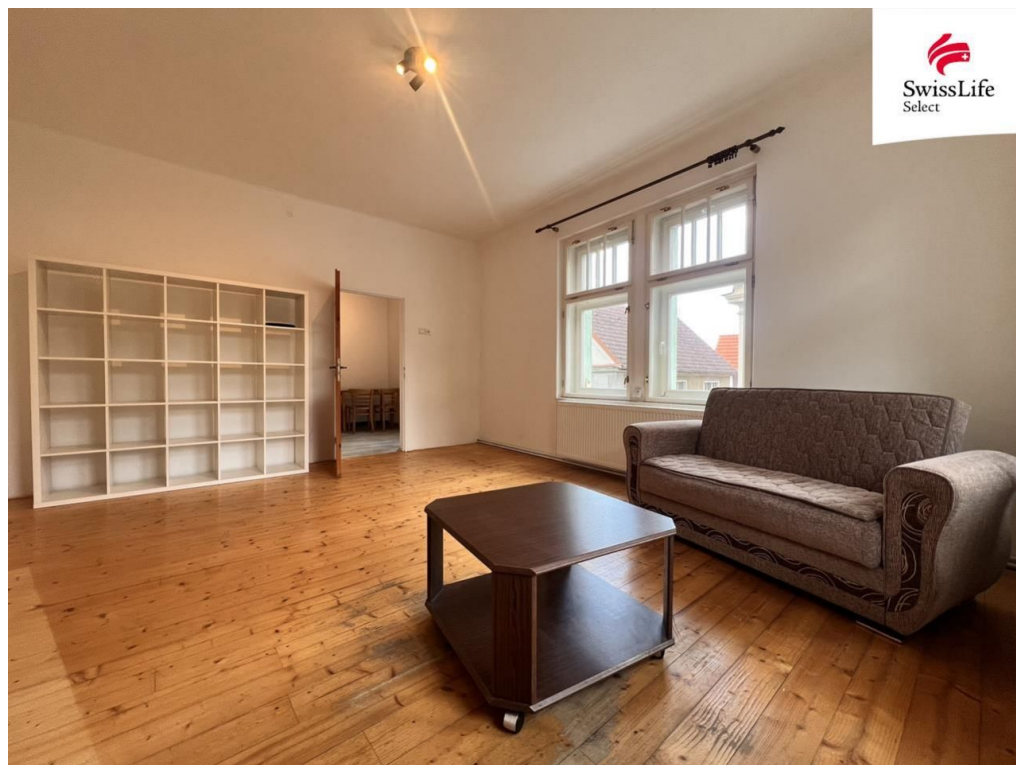

Pronájem bytu 2+1 62 m2 Rumburská, Liběchov

Rumburská, 27721, Liběchov

12 000 Kč

za měsíc

12.000,- nájem (2 osoby)
2.000,- vodné, stočné,
odpady 3.900,- elektřina
Další osoba + 1000,- Kauc

Vyřizuje

Milan Kaňkovský

POPIS NEMOVITOSTI: K pronájmu nabízíme útulný a čistý byt 2+1 o velikosti 62 m v Liběchově.

Byt se nachází v domě pouze se dvěma bytovými jednotkami, což zajišťuje příjemné a klidné bydlení.

Sestává se z obývacího pokoje, kuchyně s jídelním koutem, ložnicí, koupelnou s toaletou a prostornou chodbou, součástí pronájmu je také komora/sklep o velikosti přibližně 2 m, ideální pro uskladnění sezónních věcí, kola apod.