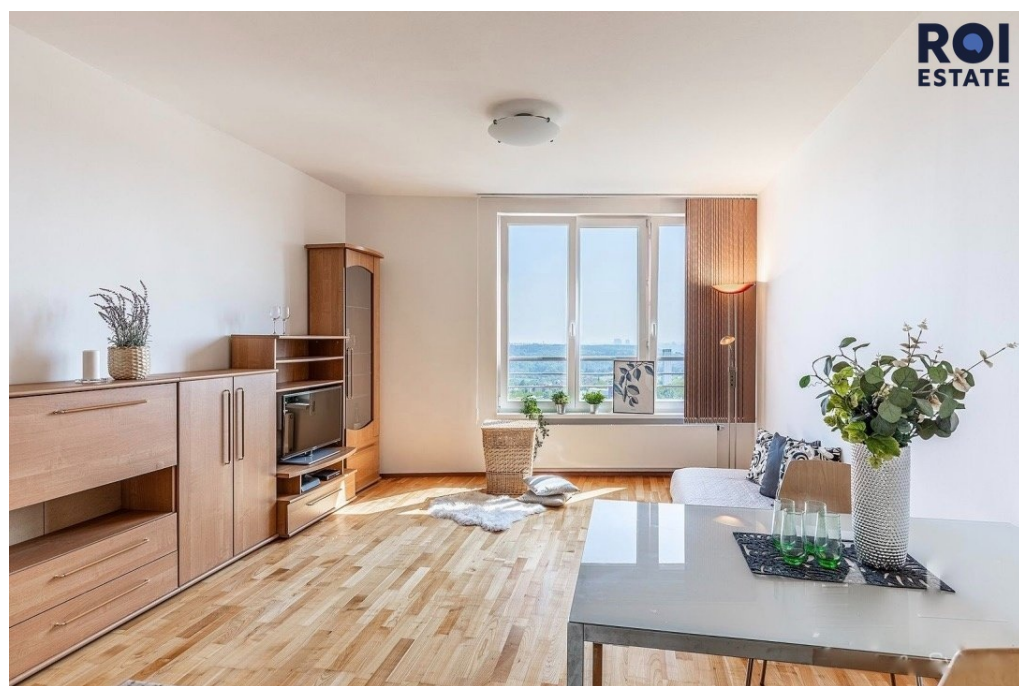

Luxusní výhled a bezstarostné bydlení v 2+kk na Lužinách

Tlumačovská, 15500, Praha 13, Praha

23 990 Kč
za měsíc

+ zálohy na služby a energie 5937 Kč
+parkovací stání v garáži 2000 Kč+ vratná kauce + provize RK

Vyřizuje

Ilona Junusmetova

Tel.: +420 777 480 400

GSM: +420 771 529 096

E-mail:

ilona.junusmetova@vitom.cz

Dispozice bytu:	2+kk	Podlaží v domě:	6
Počet podlaží v domě:	1	Celková podlahová plocha:	60 m²
Druh objektu:	cihlová	Stav objektu:	velmi dobrý
Vlastnictví:	osobní	Sklep:	2 m²
Doprava:	silnice; MHD; autobus	Elektrina:	Elektro - 230 V
Voda:	Vodovod	Telekomunikace:	Internet
Energetická náročnost:	G - Mimořádně nevhospodárná		

POPIS NEMOVITOSTI: Hledáte výjimečné bydlení, které vás okouzlí hned při vstupu?

Nabízíme k podnájmu světlý a prostorný byt 2+kk (60 m²) v 6. patře zateplené novostavby v ulici Tlumačovská (Praha - Stodůlky).