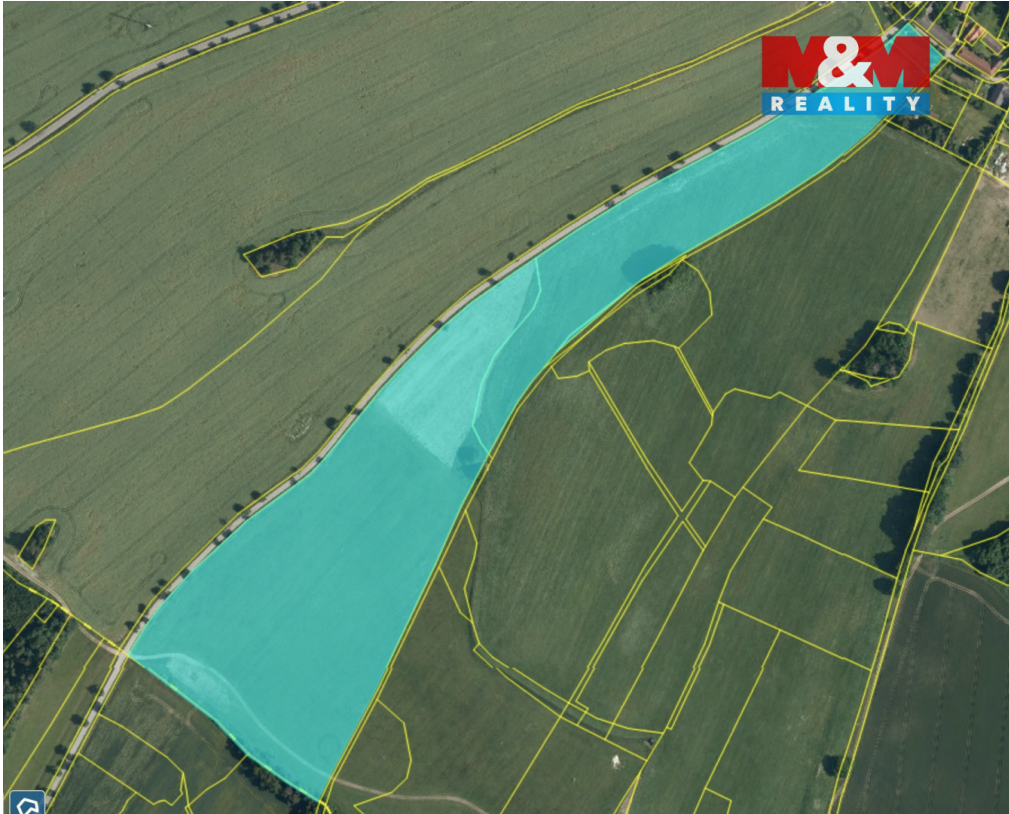

Prodej pole, 100600 m², Políkno u Jindřichova Hradce

37701, Jindřichův Hradec

5 532 400 Kč

za nemovitost

Cena včetně provize a
právních služeb

Vyřizuje

Hřebeňárová Lenka

Tel.: 800 100 446

GSM: 296 399 006

E-mail: info@mmreality.cz

Celková plocha: 100 600 m²

Druh pozemku: zemědělská

Umístění objektu: okraj obce

POPIS NEMOVITOSTI: Nabízíme k prodeji soubor pozemků o celkové výměře 100 600 m² v katastrálním území Políkno u Jindřichova Hradce.

Soubor se skládá z více samostatných pozemků různého charakteru. Převážnou část tvoří trvalý travní porost a orná půda, dále je zde zastoupena zahrada a menší podíl ostatních ploch. Pozemky jsou evidovány převážně v zemědělském půdním fondu.

Díky celkové výměře a skladbě pozemků se jedná o zajímavou příležitost pro zemědělské využití, hospodaření, případně dlouhodobé investiční držení půdy.