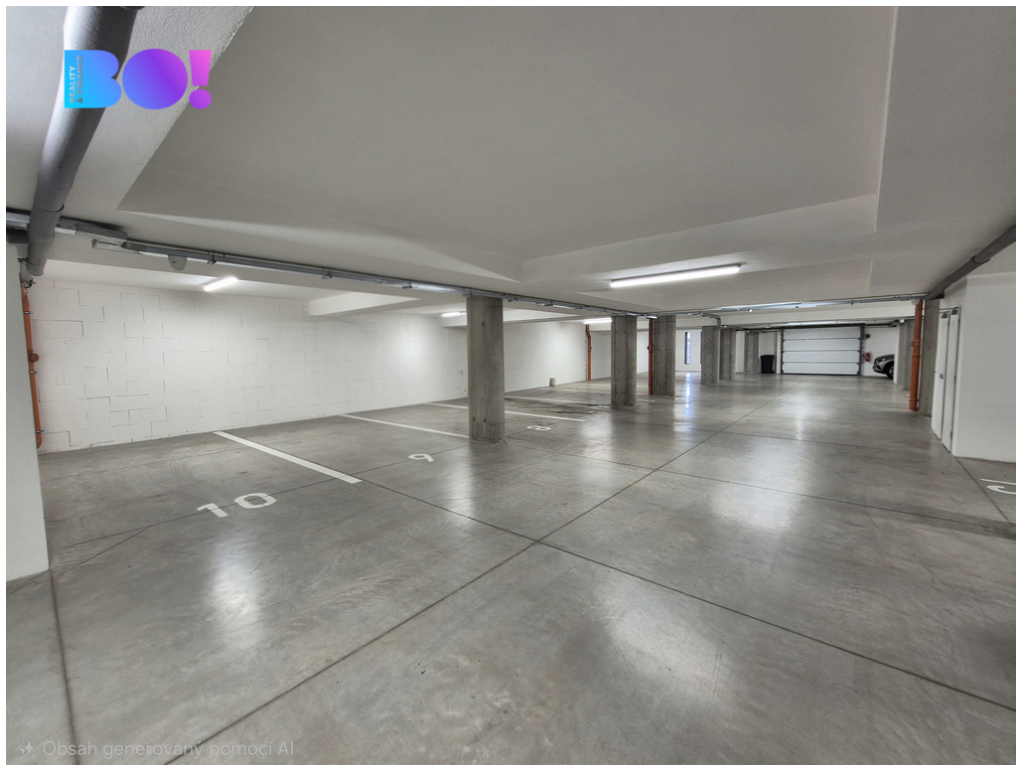

Pronájem garážového stání, ulice Mlýnská, Prostějov

Mlýnská, Prostějov

Neuvedeno

za měsíc

Vyřizuje

Radek Kroupa

Tel.: 725 80 80 80

GSM: +420 725 80 80 80

E-mail: info@boreality.cz

Počet podlaží v domě:

Stav objektu:

novostavba

Komunikace:

asfaltová

Druh objektu:

cihlová

Umístění objektu:

centrum obce

Energetická náročnost:

A - Mimořádně úsporná

POPIS NEMOVITOSTI: Nabízíme k dlouhodobého pronájmu garážového parkování v centru Prostějova. Nachází se v přízemí bytového domu Rezidence Mlýnská. K dispozici bude dálkový ovladač k ovládní sekčních vrat. Využijte parkování odkud to budete mít všude kousek.

Celkově jsou k dispozici 3 místa (č.11, 6 a 5).

Cena 3000 Kč/měsíc.