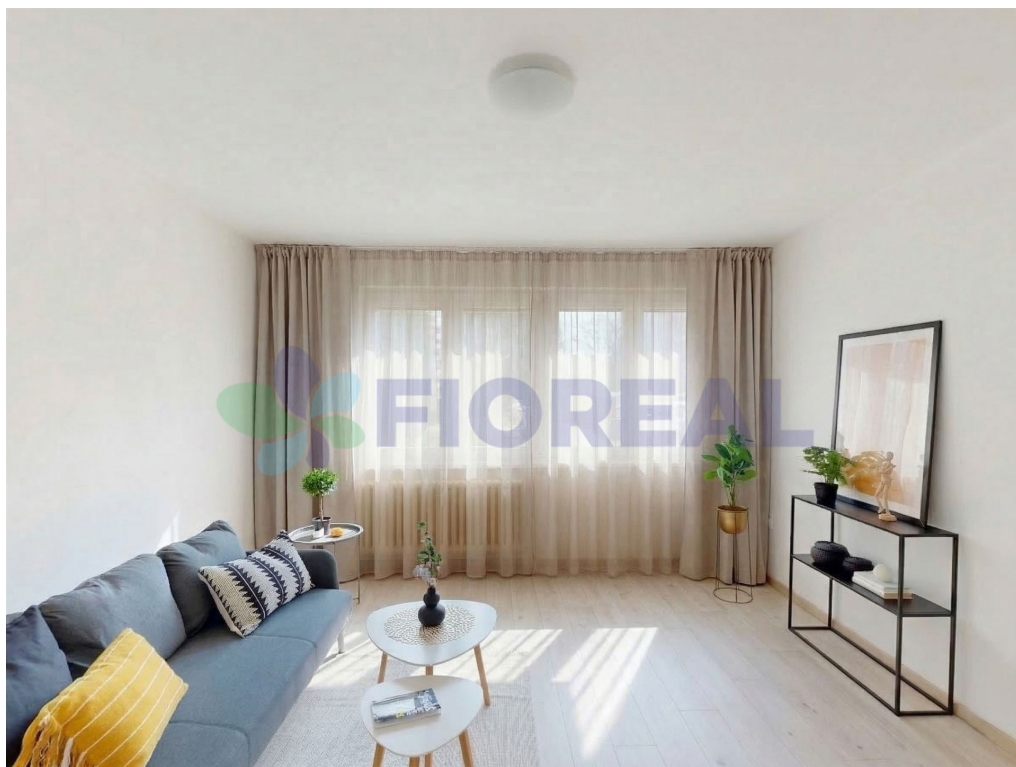

Prodej - Byty

číslo zakázky: 986857

Hezký byt 3+1 (57 m²) po rekonstrukci - Pardubice Polabiny

Prodloužená, Pardubice II, Pardubice

4 750 000 Kč
za nemovitost

Vyřizuje

Ivana Langová, MBA

Tel.: +420737225984

GSM: +420737225984

E-mail:

ivana.langova@fioreal.cz

Dispozice bytu:	3+1	Podlaží v domě:	1
Počet podlaží v domě:	5	Celková podlahová plocha:	57 m²
Druh objektu:	panelová	Stav objektu:	dobrý
Vlastnictví:	osobní	Sklep:	1 m²
Popis vybavení:	.	Elektrina:	Elektro - 230 V
Voda:	Místní zdroj vody; Vodovod	Plyn:	Plynovod
Odpad:	Kanalizace	Energetická náročnost:	C - Úsporná

POPIS NEMOVITOSTI: Hledáte bezbariérové bydlení s výhledem do vzrostlé zeleně, která zajišťuje příjemné soukromí a klidnou atmosféru? Exkluzivně nabízíme k prodeji útulný byt o dispozici 3+1 o velikosti cca 57 m² a sklepem (1 m²).

Byt se nachází v přízemí udržovaného panelového domu v lokalitě Pardubice Polabiny. Kuchyň a jeden z pokojů mají severozápadní orientaci a další dva pokoje jihovýchodní orientaci.

V roce 2025 proběhla v bytě rekonstrukce: v pokojích jsou položeny nové plovoucí podlahy, instalovány nové interiérové dveře a stropní svítidla.

Celý prostor je kompletně čistý a nově vybičený – stačí si nastěhovat vlastní nábytek a můžete bydlet. (Nábytek a dekorace na fotografiích slouží pouze jako ukázka potenciálu prostoru, tedy homestaging, a nejsou součástí prodeje). Bezbariérový přístup do bytu je obrovským benefitem, který výrazně zvyšuje komfort bydlení pro široké spektrum lidí v různých životních etapách či s různými potřebami pro pohodlné bydlení.