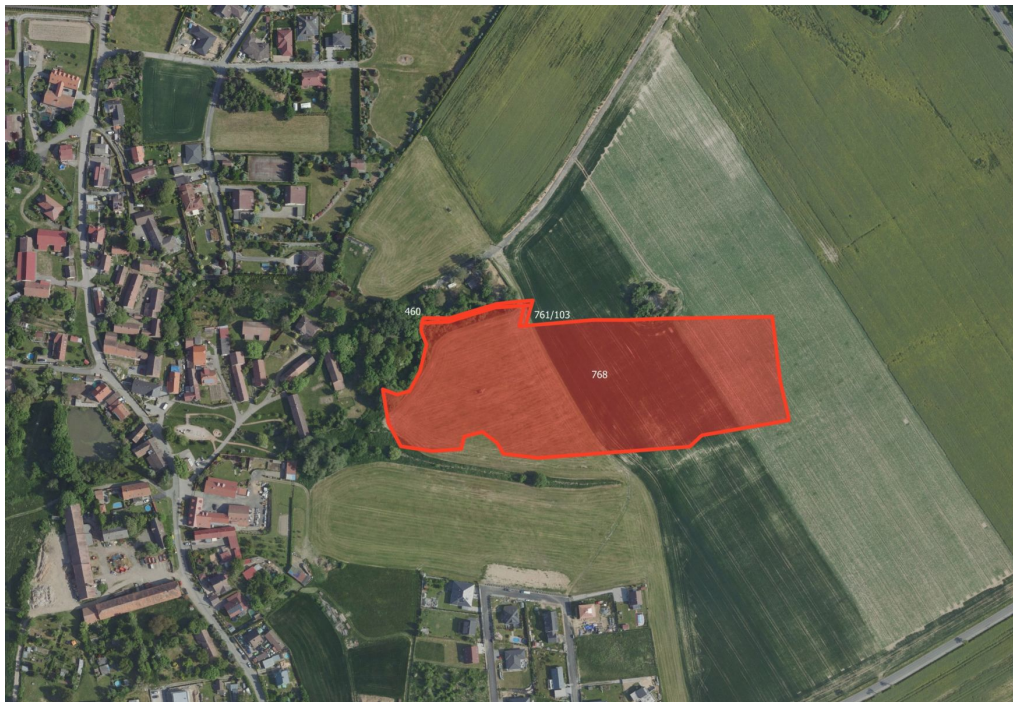

MojePole.cz

Prodej - Pozemky

číslo zakázky: 9041-2

Zemědělská půda, prodej, Sulice, Praha východ

25168, Sulice

6 479 684 Kč
za nemovitost

Vyřizuje

Štěpán Rothanzl

Tel.: +420 730779108

GSM: +420 730779108

E-mail:

rothanzl@mojepole.cz

Celková plocha: 85 259 m²

Druh pozemku: zemědělská

POPIS NEMOVITOSTI: Nabízím k prodeji soubor zemědělských pozemků ve výlučném vlastnictví, nacházejících se v katastrálním území Sulice, okres Praha-východ. Pozemky jsou zapsány na listu vlastnictví č. 1323.

Jedná se o parcely:

311, 312, 319/5, 329/2, 348/4, 348/7, 348/13, 460, 761/103, 768 a 1258/1

Celková výměra všech pozemků činí 85 259 m, z toho je 81 411 m orná půda.

Všechny pozemky jsou ve 100% vlastnictví. Jsou uspořádány do dvou zemědělských celků.