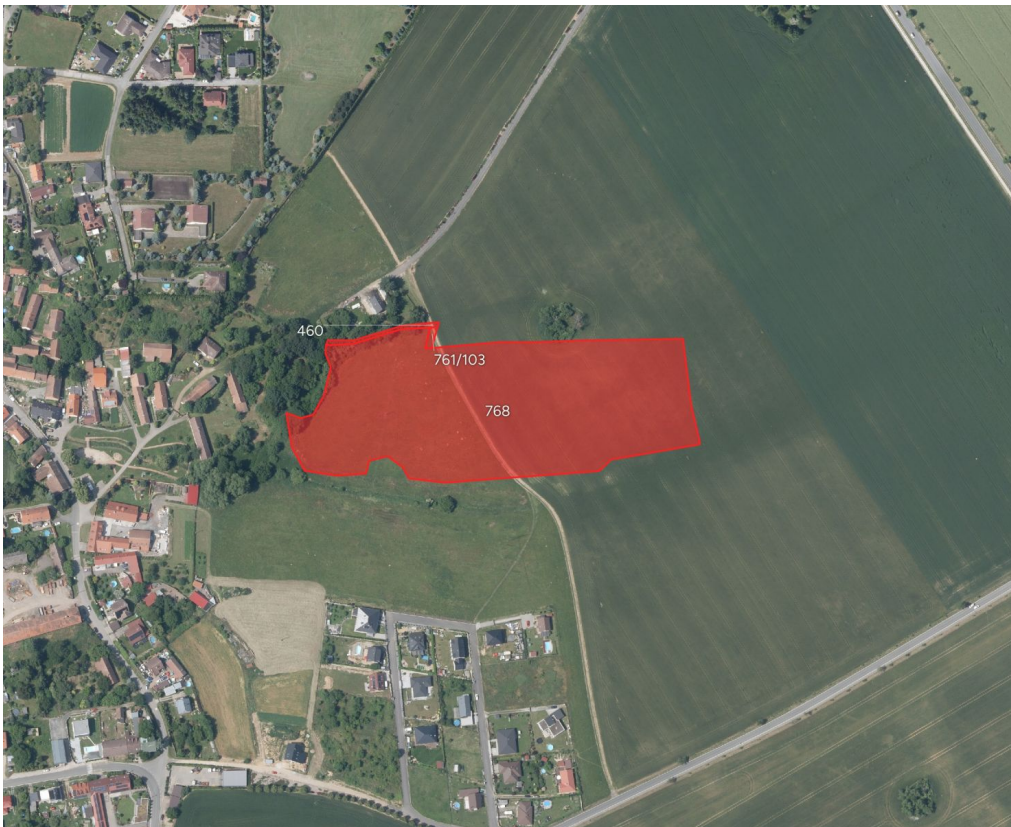

MojePole.cz

Prodej - Pozemky

číslo zakázky: 9305-1

Zemědělská půda, prodej, Sulice, Praha východ

25168, Sulice

2 475 684 Kč
za nemovitost

Vyřizuje

Štěpán Rothanzl

Tel.: +420 730779108

GSM: +420 730779108

E-mail:

rothanzl@mojepole.cz

Celková plocha: 30 564 m²

Druh pozemku: zemědělská

POPIS NEMOVITOSTI: V katastrálním území Sulice nabízím k prodeji soubor zemědělských pozemků.

Katastrální území Sulice, celková výměra 30 564 m²

-> parc. č. 460, 761/103, 768 (LV 1323)

Pokud máte zájem o více informací, neváhejte mě kontaktovat na uvedeném telefonním čísle nebo e-mailové adrese. Rád vám poskytnu další podrobnosti k nabízeným pozemkům.