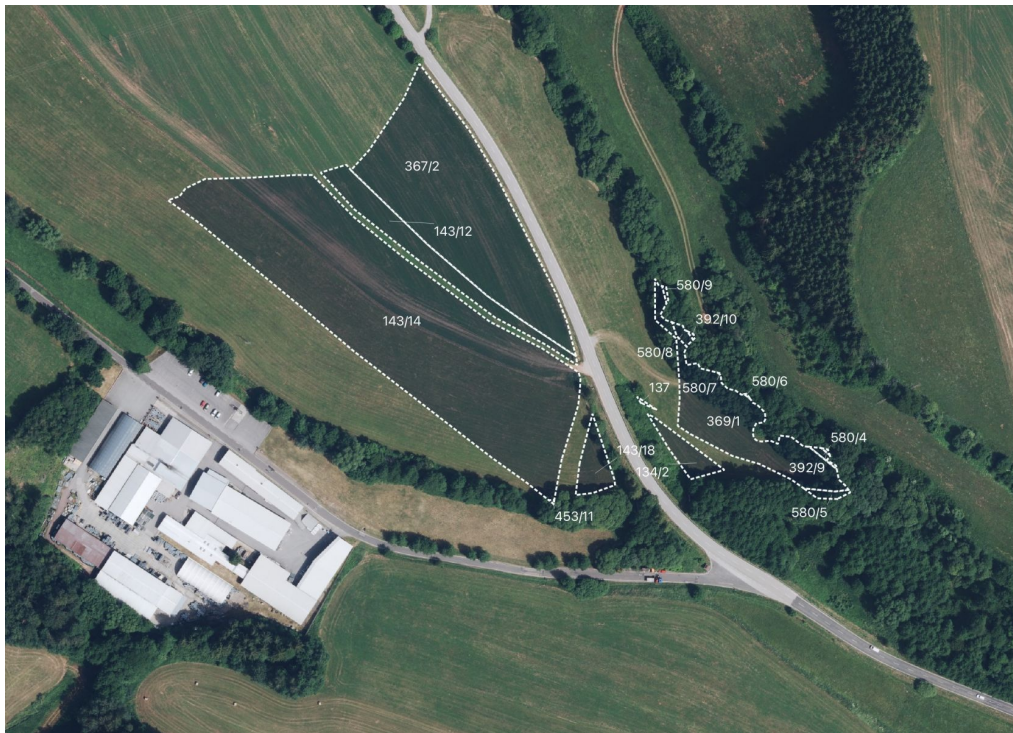

Mojepole.cz

Prodej - Pozemky

číslo zakázky: 8288-4

Zemědělská půda, prodej, Radkyně, Nová Paka, Jičín

50901, Nová Paka

1 269 278 Kč
za nemovitost

Vyřizuje

Daniel Sabela

Tel.: +420 771151560

GSM: +420 771151560

E-mail:

sabela@mojepole.cz

Celková plocha: 30 958 m²

Druh pozemku: zemědělská

POPIS NEMOVITOSTI: V okrese Jičín nabízíme k prodeji soubor zemědělských pozemků ve výlučném vlastnictví o celkové výměře 30 958 m. Pozemky se nacházejí ve dvou katastrálních územích - Bělá u Pecky (obec Pecka) a Radkyně (obec Nová Paka).

V katastrálním území Bělá u Pecky (LV 864) se nachází:

367/2, 369/1, 392/9, 392/10, 396/1, 401/1, 402, 580/4, 580/5, 580/6, 580/7, 580/8 a 580/9

V katastrálním území Radkyně (LV 2628) se nachází:

134/2, 137, 143/12, 143/14, 143/18 a 453/11

Pozemky tvoří kombinaci orné půdy a trvalých travních porostů s doplňkovými plochami. Jedná se o různorodý soubor vhodný pro různé formy využití.

Součástí nabídky je kompletní právní servis a zajištění převodu. Cena je uvedena včetně provize.