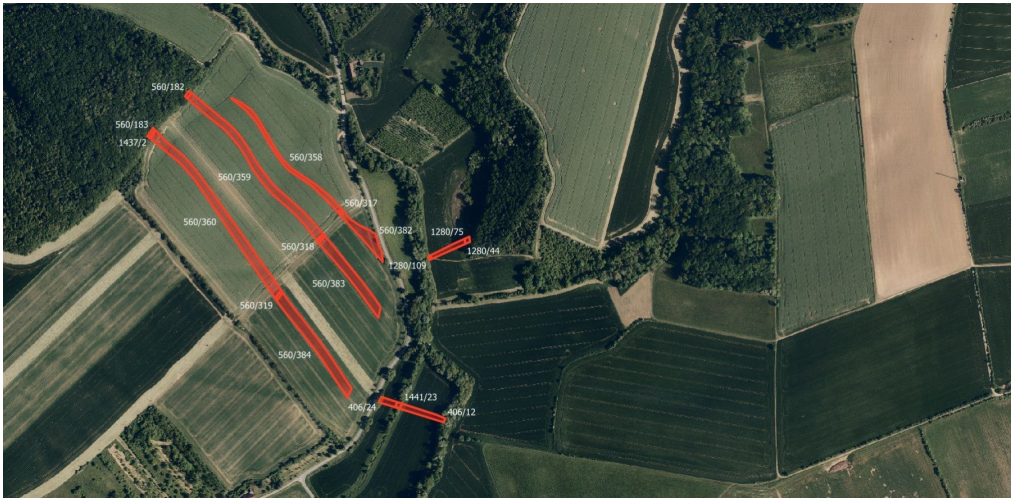

Mojepole^{CZ}

Prodej - Pozemky

číslo zakázky: 9683

Zemědělská půda, prodej, Zlámanka, Kroměříž

76701, Kroměříž

323 400 Kč
za nemovitost

Vyřizuje

Daniel Sabela

Tel.: +420 771151560

GSM: +420 771151560

E-mail:

sabela@mojepole.cz

Celková plocha: 9 240 m²

Druh pozemku: zemědělská

POPIS NEMOVIKOSTI: V katastrálním území Zlámanka (Kroměříž) nabízím k prodeji vlastnictví na zemědělských pozemcích.

Katastrální území Zlámanka

-> parc. č. 406/12, 406/24, 560/182, 560/183, 560/317, 560/318, 560/319, 560/358, 560/359, 560/360, 560/382, 560/383, 560/384, 1280/44, 1280/75, 1280/109, 1437/2 a 1441/23 (LV 273)

-> celková výměra 27 721 m²

-> výměra určená k prodeji 9 240 m²

-> vysoká kvalita půdy - BPEJ 10.41 Kč/m²

Pro více informací mě kontaktujte. V ceně je zahrnuta provize a související právní služby. Nad rámec ceny kupující hradí pouze poplatek za návrh na vklad na katastr.

Majitel si vyhrazuje právo vybrat kupujícího na základě nabídky.