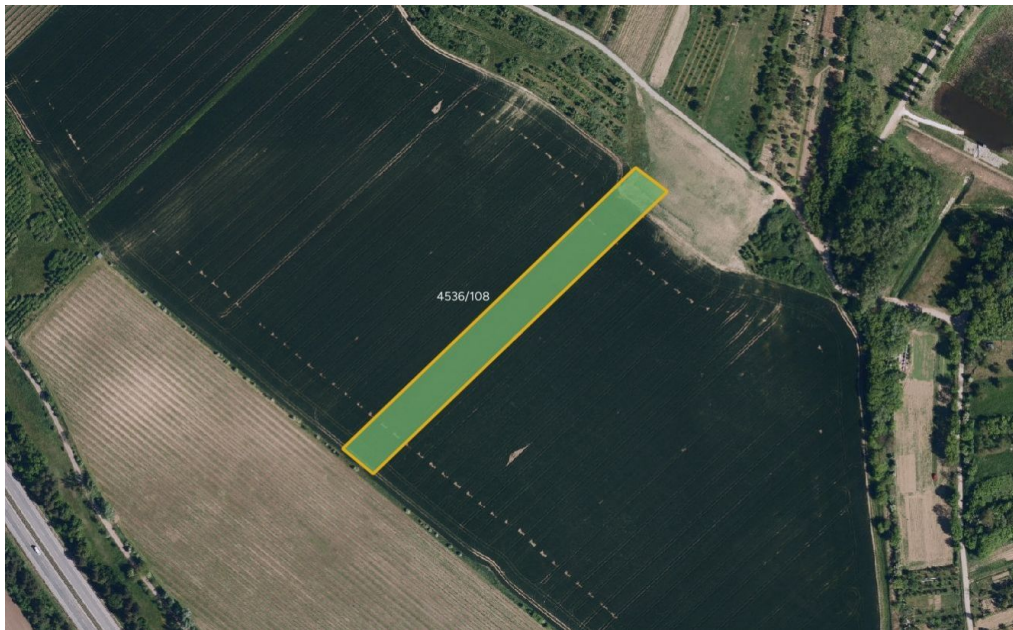

MojePole^{CZ}

Prodej - Pozemky

číslo zakázky: 9678

Zemědělská půda, prodej, Hustopeče, Břeclav

69301, Hustopeče

466 700 Kč
za nemovitost

Vyřizuje

Štěpán Rothanzl

Tel.: +420 730779108

GSM: +420 730779108

E-mail:

rothanzl@mojepole.cz

Celková plocha: 9 334 m²

Druh pozemku: zemědělská

POPIS NEMOVITOSTI: V katastrálním území Hustopeče u Brna v okrese Břeclav nabízím k prodeji pozemek ve výlučném vlastnictví.

PŘEDNOSTI POZEMKU

- -> výlučné vlastnictví - plná kontrola nad pozemkem
- -> zajištěn přístup - bezproblémová dostupnost
- -> zemědělsky příznivý tvar - efektivní hospodaření

Katastrální území Hustopeče u Brna, výměra 9 334 m²

-> parc. č. 4536/108 (LV 13637)

Pro více informací mě kontaktujte. V ceně je zahrnuta provize a související právní služby. Nad rámec kupní ceny kupující hradí pouze poplatek za návrh na vklad do katastru nemovitostí.

Majitel si vyhrazuje právo vybrat kupujícího na základě nabídky.