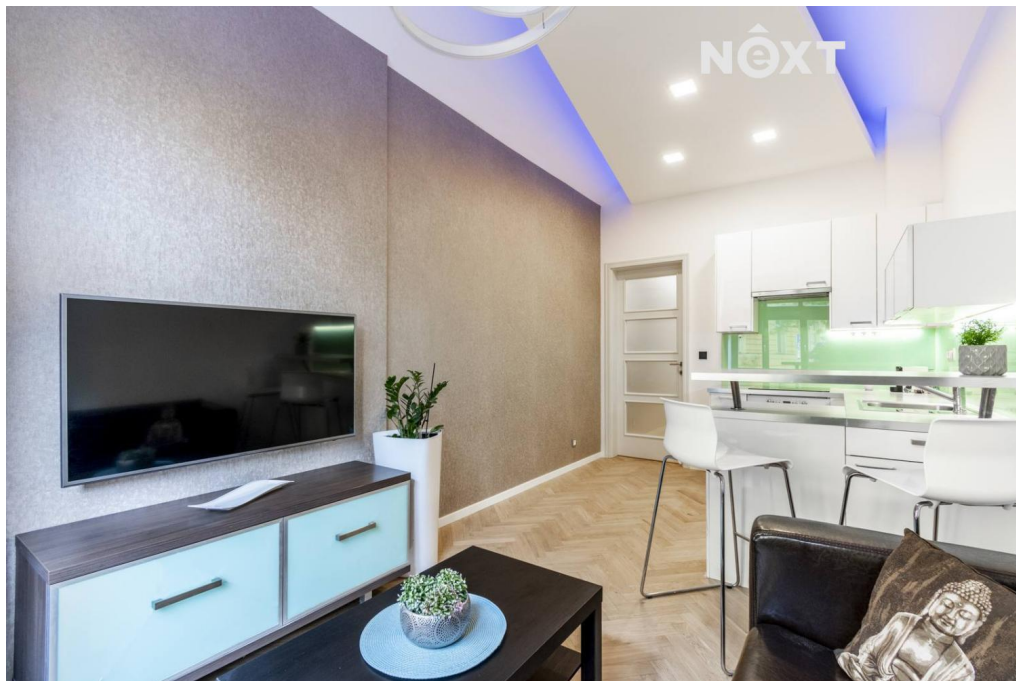

Pronájem byt 2+kk, 40m²

Rybalkova, 10100, Praha 10, Praha

23 900 Kč
za měsíc

Vyřizuje

Bohumír Fiala

GSM: +420 725 173 088

E-mail:

info@nextreality.cz

Bezbariérový byt:	ano	Dispozice bytu:	2+kk
Podlaží v domě:	1	Počet podlaží v domě:	5
Celková podlahová plocha:	40 m²	Druh objektu:	cihlová
Stav objektu:	velmi dobrý	Vlastnictví:	osobní
Energetická náročnost:	G - Mimořádně nevhodná		

POPIS NEMOVITOSTI: Zajistíme pro Vás pronájem velice pěkného, moderně sříženého bytu 2+kk/40m² nacházejícího se v atraktivní lokalitě Praha Královské Vinohrady. Byt je umístěn v 1.NP činžovního domu v ul. Rybalkova, který se nachází v klidné obytné zóně v těsném sousedství parku Gröbovka (Havlíčkovy sady). Dispoziční řešení bytu nabízí obývací pokoj s vybaveným kuchyňským koutem, samostatně přístupnou ložnici a zázemí bytu (koupelna s wc). Byt je kompletně vybaven moderním nábytkem s důrazem na čistou linii a funkci. Vybavení bytu je kompletní tj. veškerý nábytek (stoly, židle, sofa, šatní skříň, postel) vše může zůstat. Vybavení domácími spotřebiči - kuchyň kompletně, dále automatická pračka. Centrální kotelná v domě zajišťuje dostatečnou dodávku a komfort v přísunu tepla a teplé vody v průběhu celého roku. V bytě jsou kompletně dostupné služby Vodafone (internet, TV, telefon). Lokalita je velmi klidná s perfektní dostupností centra Prahy. Nevhodné pro chovatele psů a koček. Byt je nekuřácký ! V případě zájmu o tuto velmi zajímavou nabídku kontaktujte makléře Pro komunikaci uvádějte evidenční číslo zakázky N118092.