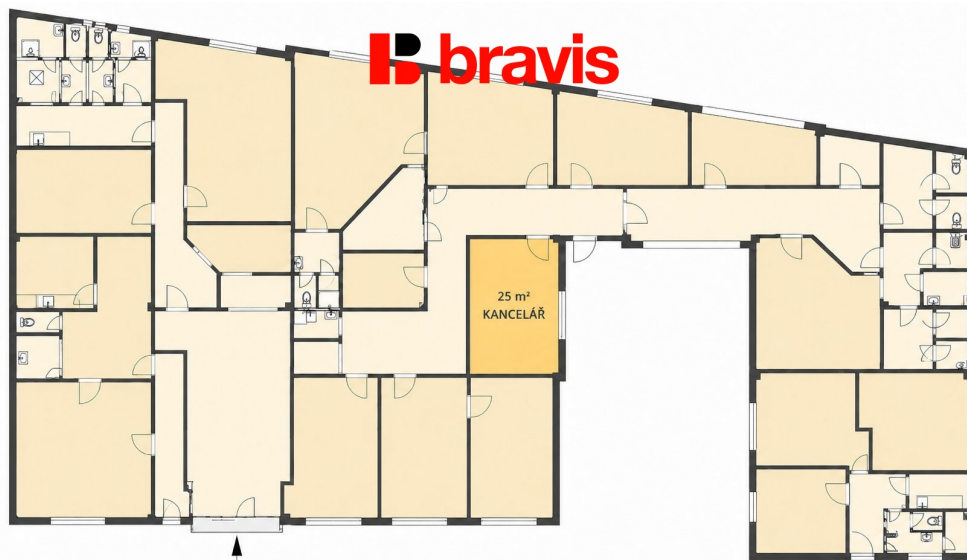

Pronájem klimatizované kanceláře 25 m², ulice Jedovnická, Brno-Líšeň

Jedovnická, 62800, Brno-Líšeň, Brno

9 900 Kč

za měsíc

včetně energií + provize

Vyřizuje

Ing. Petr Klimeš

Tel.: 542 211 598

GSM: +420 778 700 461

E-mail: petr@bravis.cz

Plocha kanceláří: 25 m²

Stav objektu: velmi dobrý

Ostatní: Bezbarierový přístup

Druh objektu: cihlová

Druh prostor: Kanceláře

Energetická náročnost: C - Úsporná

POPIS NEMOVITOSTI: Nabízíme k pronájmu kancelář o velikosti 25 m² na adrese Jedovnická 8.

Kancelář je vhodná pro menší firmu, živnostníka nebo administrativní činnost. K dispozici je sdílená kuchyňka a společné toalety s dalšími kancelářemi v objektu. Je vybavena klimatizací.

Součástí nabídky je také možnost pronájmu parkovacího stání za cenu 500 Kč měsíčně.

V případě zájmu nás neváhejte kontaktovat pro více informací nebo domluvení prohlídky.