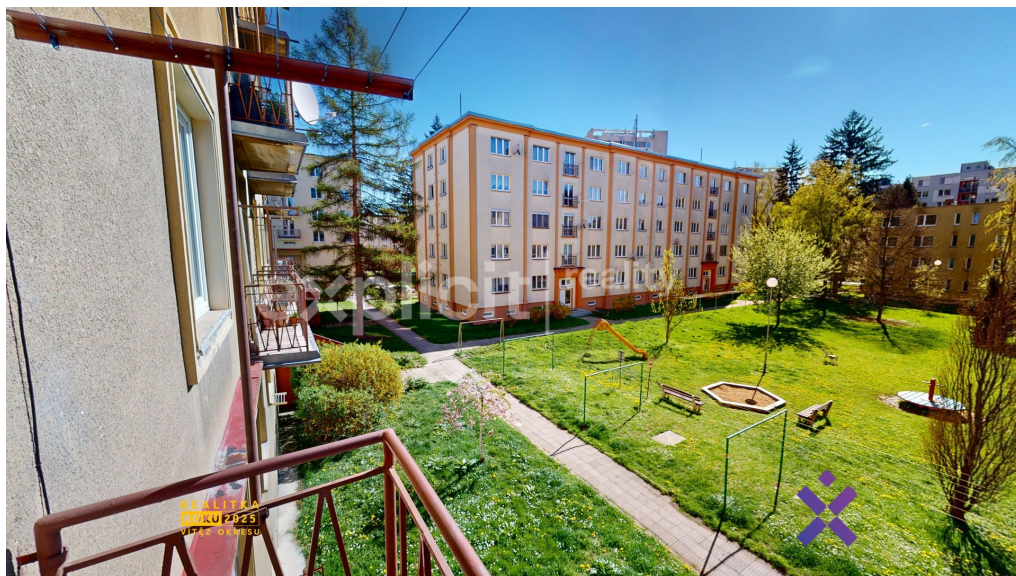

Pronájem byty 2+1, 56 m² - ul. Sokolská, Zlín

Sokolská, 76001, Zlín

13 000 Kč

za měsíc

+ 5 131 Kč za energie, včetně DPH, včetně poplatků, + provize RK, včetně právního servisu

Vyřizuje

Mgr. Alice Nováková

Tel.: 773 022 220

POPIS NEMOVITOSTI: ID: 02768

EXPLICIT REALITY & Mgr. Alice Nováková Vám nabízí pronájem bytu o dispozici 2 + 1, v blízkosti centra, v lokalitě plně zeleně, v ulici Sokolská.

Byt se nachází v blízkosti centra a je umístěn v cihlovém bytovém domě ve 2. patře. Užitná plocha bytu je 56 m² a dispozičně obsahuje obývací pokoj, ložnici, kuchyni, komoru, koupelnu, WC, chodbu + balkon. K bytu je dále k dispozici sklep, kočárkárna a prádelna.

Zastávka MHD se nachází necelou 1 minutu chůze. V těsné blízkosti najdete kompletní občanskou vybavenost (mateřská škola, ZŠ, potraviny, restaurace, kavárny, a další), nedaleko bytu se také nachází nemocnice, pošta, úřad