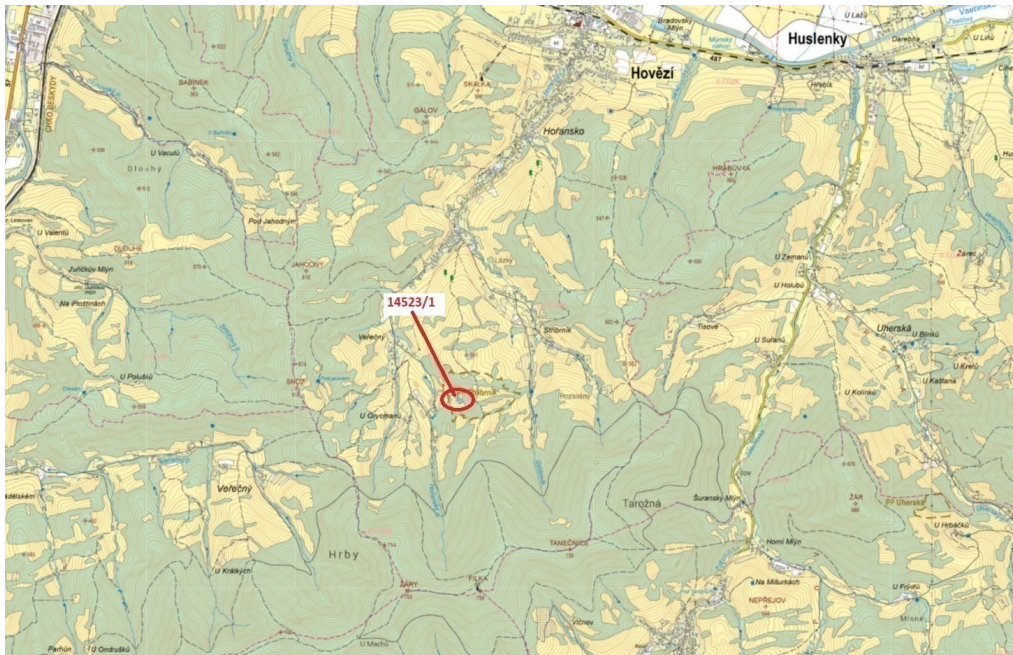

Lesní pozemek o výměře 1547 m², podíl 1/1, katastrální území Hovězí, obec Hovězí, obec s rozšířenou

75601, Hovězí

43 000 Kč
za nemovitost

Vyřizuje

Call centrum

exdrazby.cz

Tel.: +420 774 740 636

GSM: +420 774 740 636

E-mail:

dotazy@exdrazby.cz

Celková plocha: 1 547 m²

Druh pozemku: les

POPIS NEMOVITOSTI: Lesní pozemek o výměře 1547 m², parcelní číslo 14523/1, podíl 1/1, katastrální území Hovězí, obec Hovězí, obec s rozšířenou působností Vsetín, okres Vsetín, Zlínský kraj.