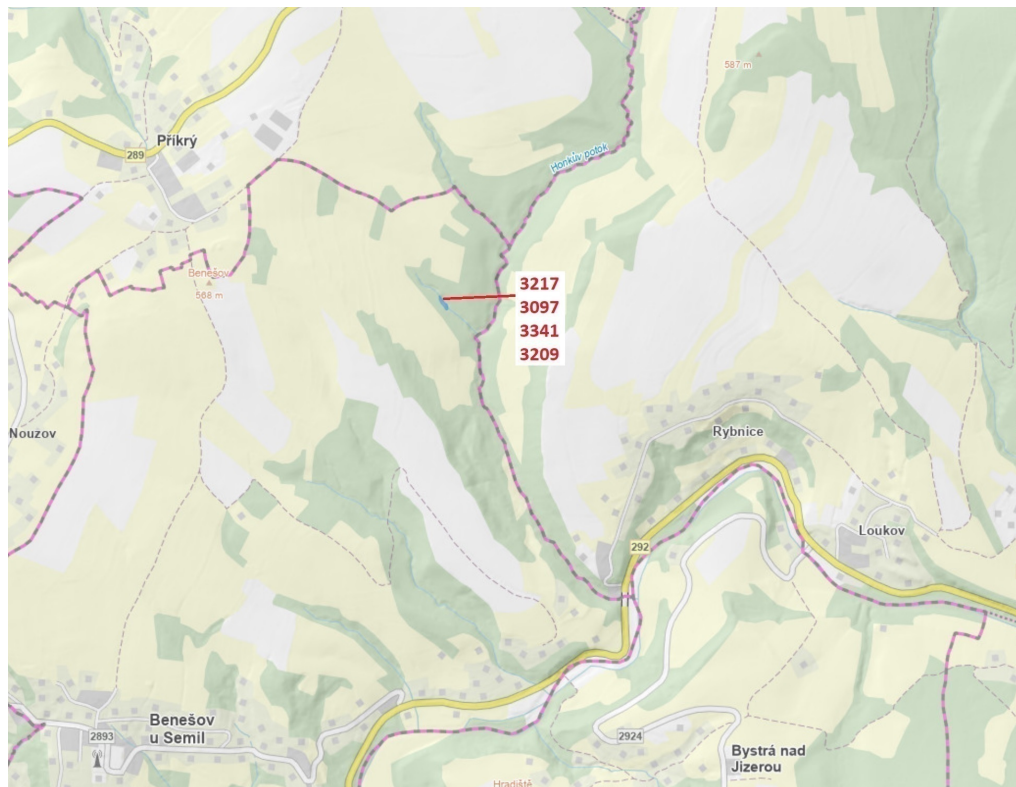

Lesní pozemky a vodní plocha o výměře 1649 m², podíl 1/1, katastrální území Benešov u Semil, obec Be

51206, Benešov u Semil

39 000 Kč
za nemovitost

Vyřizuje
Call centrum
exdrazby.cz
Tel.: +420 774 740 636
GSM: +420 774 740 636
E-mail:
dotazy@exdrazby.cz

Celková plocha: 1 649 m²

Druh pozemku: les

POPIS NEMOVITOSTI: Lesní pozemky a vodní plocha o výměře 1649 m², parcelní čísla 3217, 3097, 3341, 3209, podíl 1/1, katastrální území Benešov u Semil, obec Benešov u Semil, obec s rozšířenou působností Semily, okres Semily, Liberecký kraj.