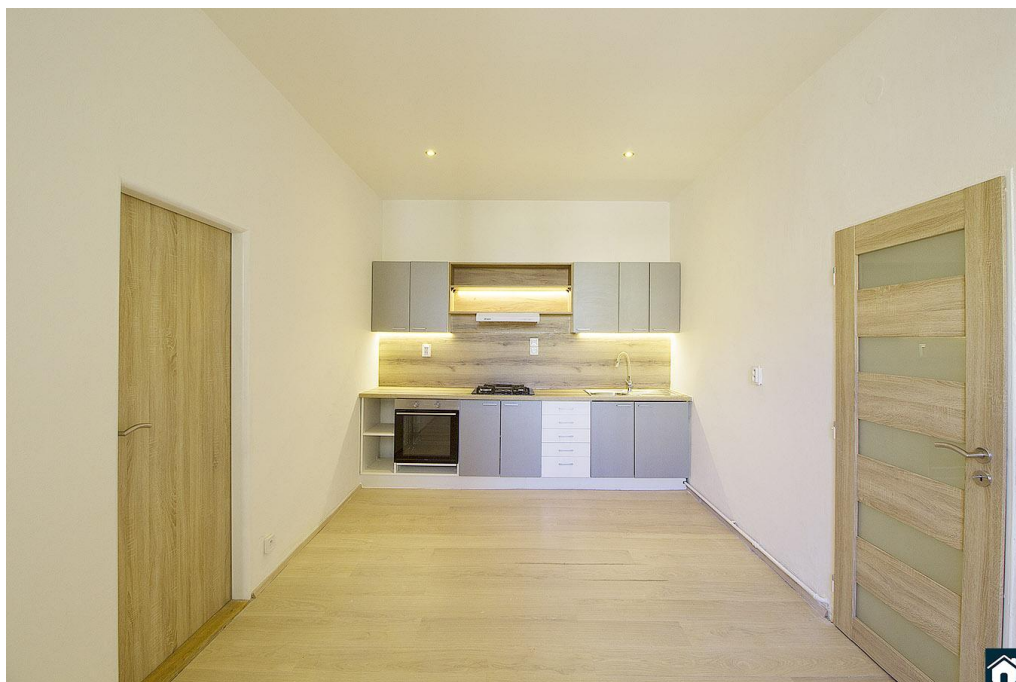

2+kk, 45m2, Praha 4 - Michle

Nuselská, 14000, Praha 4, Praha

16 000 Kč

za měsíc

+ poplatky 2000Kč +
elektrina a plyn

Vyřizuje

Karasová Marcela

Tel.: +420 603461827

GSM: +420 603461827

E-mail:

m.karasova@realitniportal.cz

Dispozice bytu:	2+kk	Podlaží v domě:	2
Počet podlaží v domě:	6	Celková podlahová plocha:	45 m²
Druh objektu:	cihlová	Stav objektu:	dobrý
Vlastnictví:	osobní	Umístění objektu:	klidná část obce
Elektrina:	Elektro - 230 V	Topení:	Lokální - plynové

POPIS NEMOVITOSTI: Pronajmeme byt 2+kk, 45m2, v 1 patře cihlového domu v Michli nedaleko parku Jezerka. Okna jsou do vnitrobloku - velmi světlý a dopoledne slunný byt. Byt je dispozičně průchozí z předsíně do kuchyně a následně do obývacího pokoje. Byt je vybaven kuchyňskou linkou, plynovým sporákem. Topení WAW, ohřev vody elektrickým bojlerem a průtokovým ohřívačem. Nájemné nezahrnuje elektřinu a plyn. Dostupnost do centra tramvají je výborná. Obchody a služby jsou v pěší dostupnosti. Nastěhování je možné ihned.