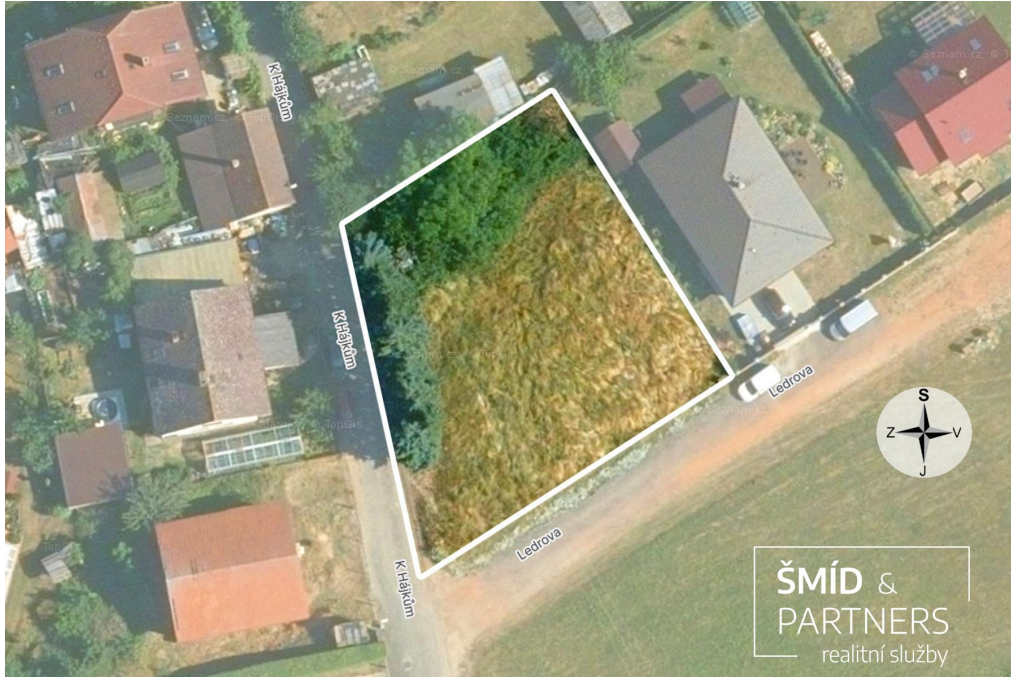

Prodej stavebního pozemku 1001 m², Uhlířské Janovice, Ledrova

Ledrova, 28504, Uhlířské Janovice

2 992 990 Kč
za nemovitost

Vyřizuje

Bc. Ondřej Titze

Tel.: +420 606893171

GSM: +420 606893171

E-mail:

otitze@smidpartners.cz

Celková plocha:

1 001 m²

Druh pozemku:

pro bydlení

Doprava:

vlak; silnice; MHD;
autobus

POPIS NEMOVITOSTI: Nabízíme k prodeji rohový stavební pozemek o výměře 1001 m² and sup2; na klidném okraji Uhlířských Janovic, na konci slepé ulice. Místo zaručuje soukromí a pohodu v navazující rezidenční zástavbě rodinných domů.

Dle územního plánu (BV bydlení v rodinných domech) je pozemek určen pro výstavbu rodinného domu až o 2 nadzemních podlažích a podkroví, se zastavitelností do 40 %. Doporučené jsou sedlové nebo valbové střechy.

Inženýrské sítě: elektřina a plyn jsou přivedeny přímo na pozemek, městský vodovod na jeho hranici. Odpadní vody budou řešeny jímkou nebo ČOV. Do budoucna je plánované přivedení splašková kanalizace. Přes okraj pozemku vede elektrické vedení a v rohu se nachází trafostanice, což přirozeně určuje budoucí umístění domu do severovýchodní části pozemku. Zbytek pozemku tedy může zaplnit krásně vzrostlá zahrada.

Město nabízí kompletní občanskou vybavenost a výbornou dostupnost: Kutná Hora a Kolín 20 km, Čáslav 25 km a v Praze na Chodově jste autem za 50 minut.

Pozemek je ideální pro klidné rodinné bydlení i jako investice do budoucna v rozvíjející se lokalitě.

Pro více informací a domluvení prohlídky mě neváhejte kontaktovat.
Rád Vám pomohu i s vyřízením financování.