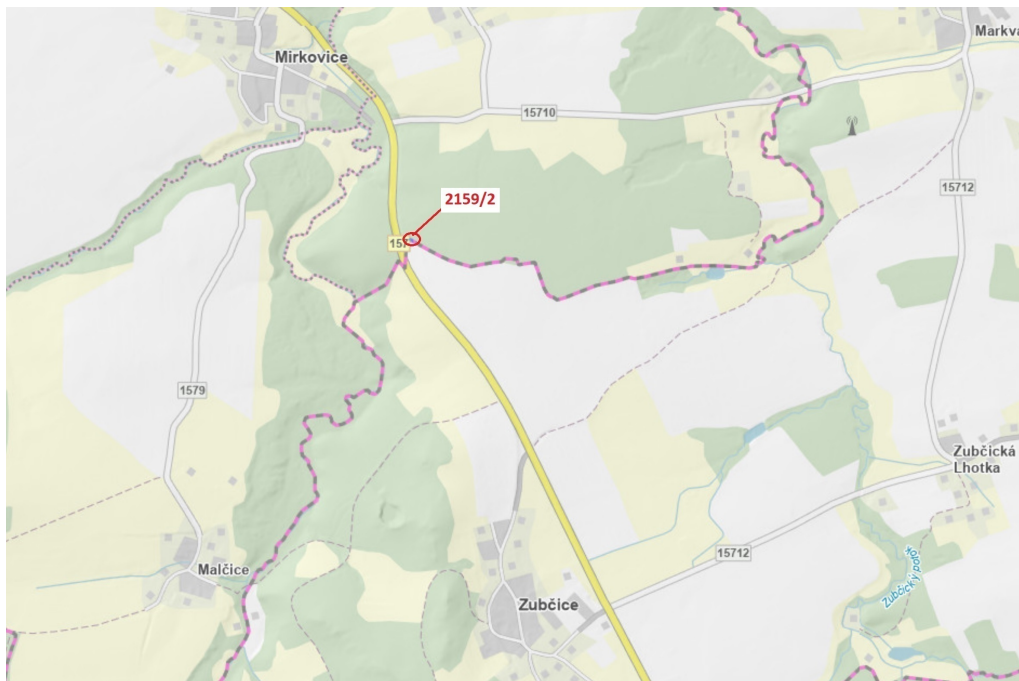

## Lesní pozemek o výměře 90 m<sup>2</sup>, podíl 1/1, katastrální území Žaltice, obec Mirkovice, obec s rozšířeno

38232, Mirkovice

**9 000 Kč**  
za nemovitost

Vyřizuje  
**Call centrum**  
**exdrazby.cz**  
**Tel.:** +420 774 740 636  
**GSM:** +420 774 740 636  
**E-mail:**  
[dotazy@exdrazby.cz](mailto:dotazy@exdrazby.cz)

**Celková plocha:** 90 m<sup>2</sup>

**Druh pozemku:** les

**POPIS NEMOVITOSTI:** Lesní pozemek o výměře 90 m<sup>2</sup>, parcelní číslo 2159/2, podíl 1/1, katastrální území Žaltice, obec Mirkovice, obec s rozšířenou působností Český Krumlov, okres Český Krumlov, Jihočeský kraj.