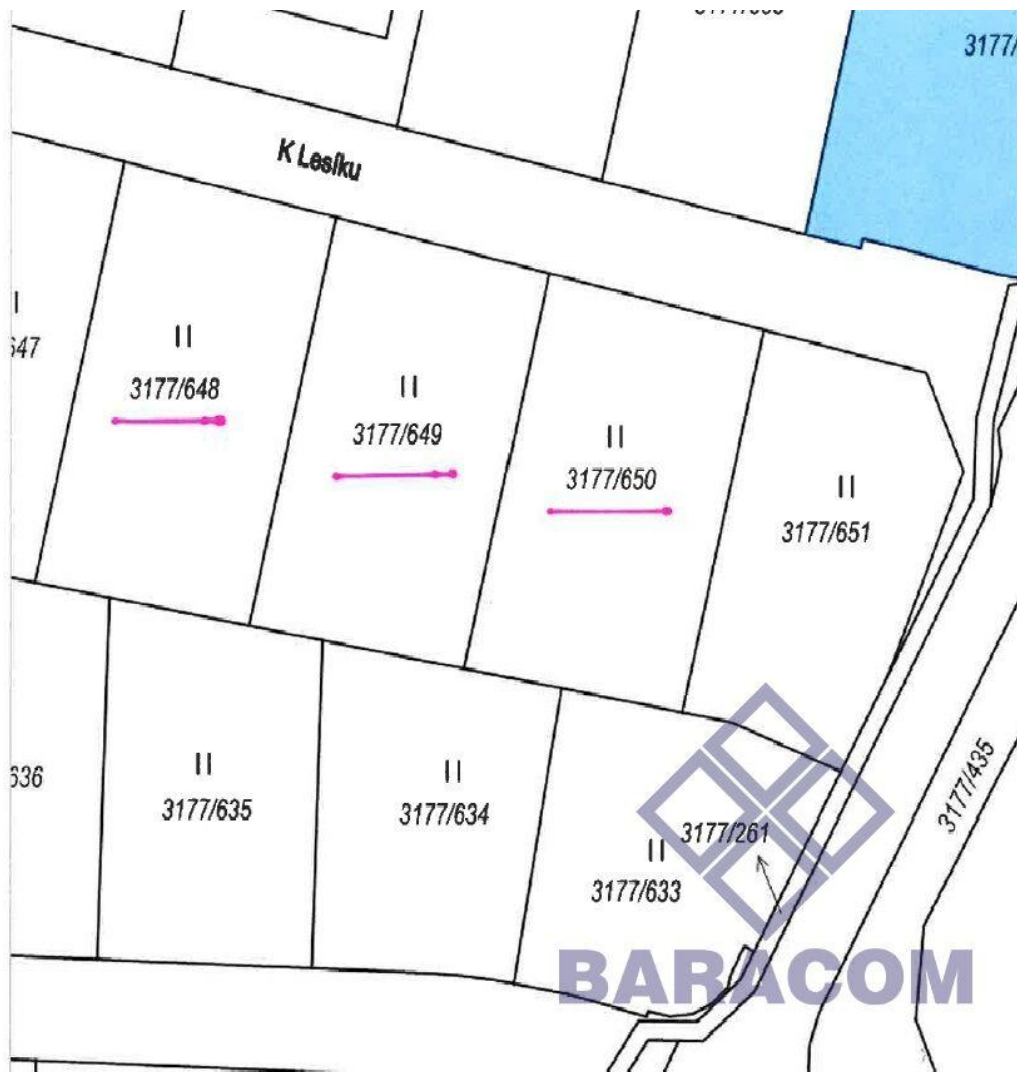

Začněte stavět okamžitě. Tachov - stavební parcely k prodeji (600 m²)

Tachov

1 764 000 Kč
za nemovitost

k pozemku je možné
zakoupit již vydané
stavební povolení na RD

Vyřizuje

**Leona Šmejkal
Sichlerová**

Tel.: 602 429 949

GSM: 774 556 658

E-mail:

reality@baracom.cz

Celková plocha: 588 m²

Charakter okolní zástavby: obytná

Doprava: silnice; MHD; autobus

Druh pozemku: pro bydlení

Umístění objektu: klidná část obce

Komunikace: zpevněná

POPIS NEMOVITOSTI: Nabízíme k prodeji 3 atraktivní stavební pozemky v klidné lokalitě v Tachově s exkluzivním výhledem na město.

Parcely leží vedle sebe. Koupit lze každou zvlášť, nebo všechny jako celek. Klíčové informace:

Výměra: cca 600 m² (každá parcela). Kompletní síť: Všechny pozemky jsou plně zasiťované a připravené k napojení.

Projekt v ceně: Pravomocné stavební povolení na moderní bungalov 4+kk (100 m²).

Úspora času: Nemusíte řešit žádné úřady, stavbu můžete zahájit ihned.

Výborná lokalita: Klidné místo, skvělá dostupnost a krásný výhled na Tachov.

Finanční podmínky (za jednu parcelu): Cena za pozemek: 3 000 Kč / m² (cca 1 800 000 Kč dle přesné výměry). Cena za projekt a stavební povolení: 250 000 Kč. Poznámka: Při koupi všech 3 parcel jako celku je možnost individuální dohody