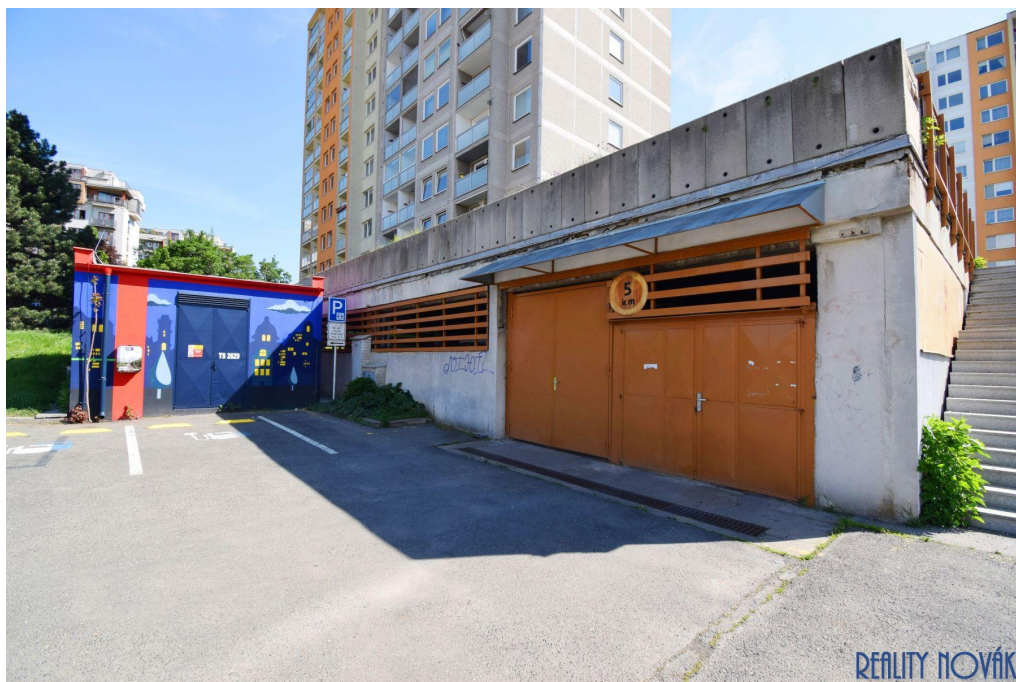

Pronájem garážového stání, Praha 3, ul. Květinová

Květinová, 13000, Praha 3, Praha

2 500 Kč

za měsíc

+ poplatky 263,- Kč/měs.

Vyřizuje

Novák Ladislav

Tel.: +420 608127979

GSM: +420 608127979

E-mail:

reality.novak@email.cz

Počet podlaží v domě:

Stav objektu:

dobrý

Druh objektu:

smíšená

POPIS NEMOVITOSTI: Nabízíme k pronájmu garážové stání, které je umístěné v parkovacím domě na Jarově v ul. Květinová. K dispozici jsou dvě vjezdové brány, z nichž jedna má výšku cca 2,5 metru, takže parkování je vhodné i pro vyšší automobily. Garážové stání je ihned k dispozici, pro bližší informace a prohlídky kontaktujte makléře.