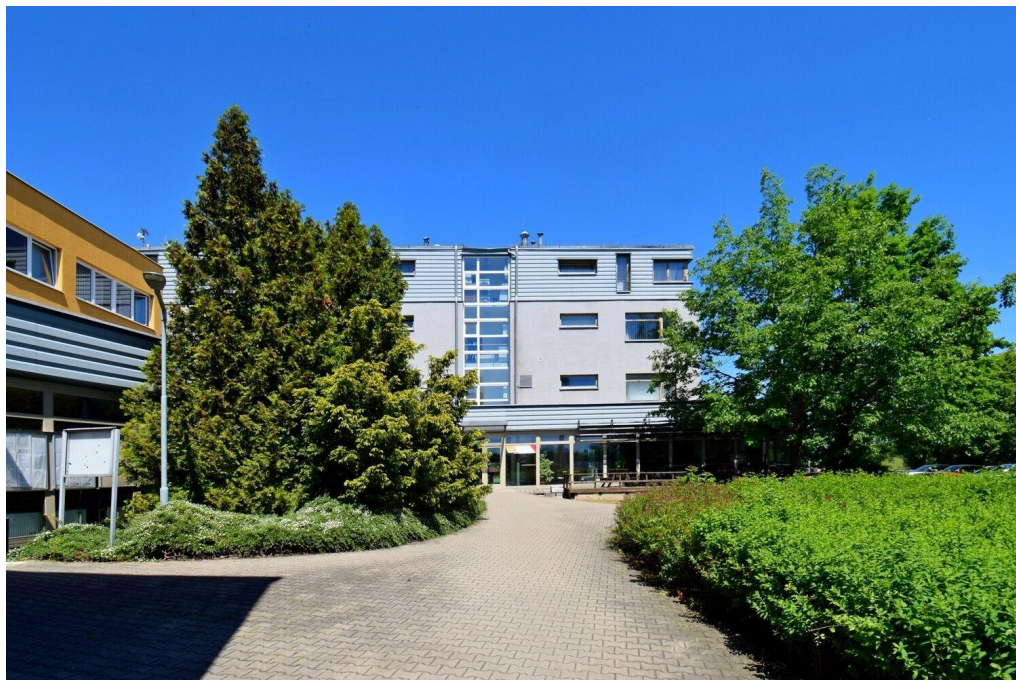

## 4 kanceláře 192 m<sup>2</sup> v administrativní budově na okraji Prahy

Pražská, 25066, Zdiby

**34 560 Kč**

za měsíc

+ 21.120 Kč služby - vše  
bez DPH

Vyřizuje

**Jan Schicker**

**Tel.:** 222 253 727

**POPIS NEMOVITOSTI:** 4 kanceláře s možností úpravy na vícero místností ve 4.NP administrativní budovy bývalého areálu Celního úřadu. V místnosti jsou zátěžové koberce, počítačové rozvody, zářivkové osvětlení. Přímo v objektu se nachází výborná restaurace. Parkování na parkovišti přímo před budovou. Volné ihned.