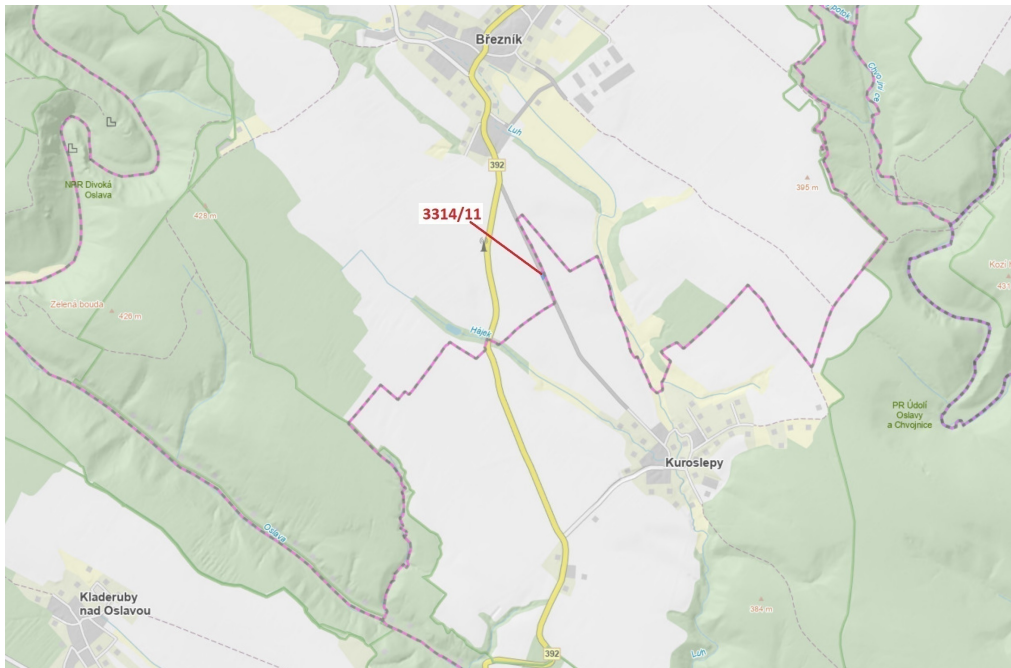

Ostatní plocha o výměře 488 m², podíl 1/1, katastrální území Březník, obec Březník, obec s rozšířeno

67574, Březník

36 000 Kč
za nemovitost

Vyřizuje
Call centrum
exdražby.cz
Tel.: +420 774 740 636
GSM: +420 774 740 636
E-mail:
dotazy@exdražby.cz

Celková plocha: 488 m²

Druh pozemku: ostatní

POPIS NEMOVITOSTI: Ostatní plocha o výměře 488 m², parcelní číslo 3314/11, podíl 1/1, katastrální území Březník, obec Březník, obec s rozšířenou působností Náměšť nad Oslavou, okres Třebíč, Kraj Vysočina.