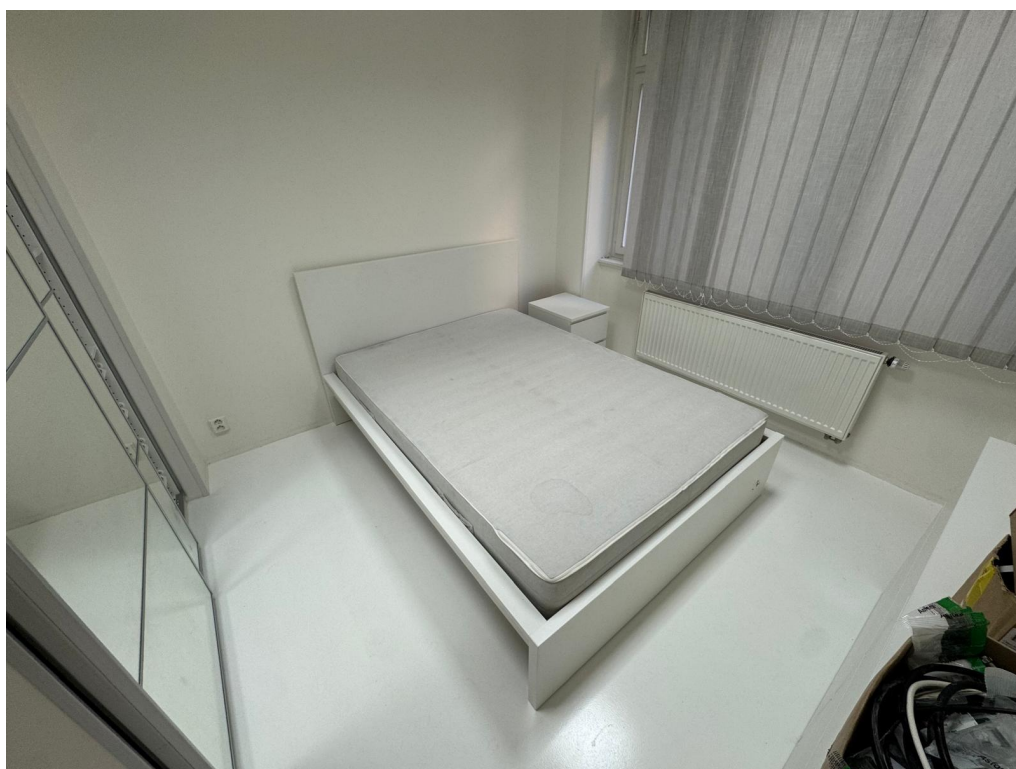

Pronájem pokoje, 15m2, Praha 1 - Nové město

Krakovská, 11000, Praha 1, Praha

15 000 Kč

za měsíc

poplatky 1000 Kč

Vyřizuje

Bc. Igor Chotinskij

Tel.: +420 773654888

GSM: +420 773654888

E-mail: info@smartrelo.cz

Dispozice bytu:	Jiný	Podlaží v domě:	2
Počet podlaží v domě:	1	Celková podlahová plocha:	70 m²
Druh objektu:	cihlová	Stav objektu:	dobrý
Vlastnictví:	osobní	Umístění objektu:	centrum obce
Doprava:	MHD; autobus	Topení:	Ústřední - dálkové

POPIS NEMOVITOSTI: ID: KrakovskaPokoj