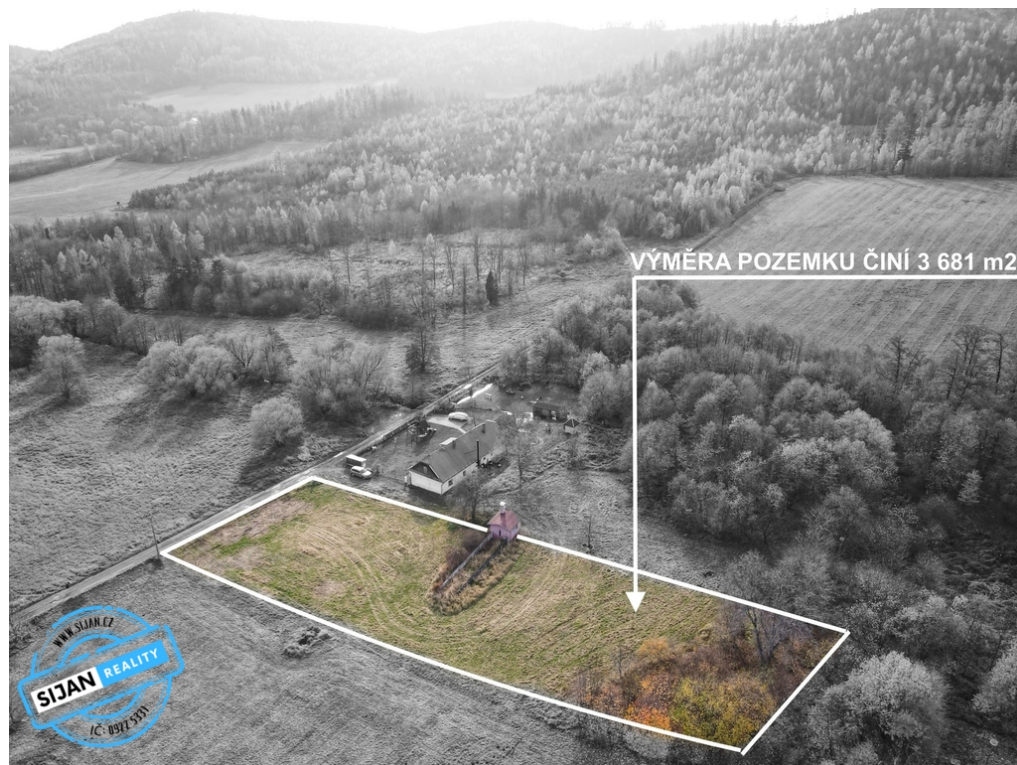

Prodej stavebního pozemku 3 681 m², Město Albrechtice

Město Albrechtice

2 950 000 Kč
za nemovitost

Vyřizuje

René Jedlička

Tel.: 739 248 596

GSM: +420 777 689 103

E-mail: jedlicka@sijan.cz

Celková plocha: 3 681 m²

Druh pozemku: pro bydlení

Doprava: vlak; autobus

POPIS NEMOVITOSTI: Představte si svoje vlastní útočiště v přírodě - prostorný pozemek o rozloze 3.681 m² v krásném městě Albrechtice nabízí ideální podmínky pro výstavbu vašeho vysněného domova. Nachází se v klidné lokalitě s krásným výhledem na okolní zelené kopce a lesy, což poskytuje neomezený pocit pohody a soukromí. Tento malebný pozemek nabízí dostatek prostoru pro vaše nápady a plány, ať už plánujete postavit rodinný dům nebo chalupu pro relaxaci či chaty dle studie, která jsou u zakázky. Chaty můžou sloužit ke krátkodobému pronájmu na víkendy či dlouho dobému pronájmu. K pozemku je již přivedena elektrická přípojka. Přijďte a objevte svůj vlastní malý kousek ráje v srdci přírody!