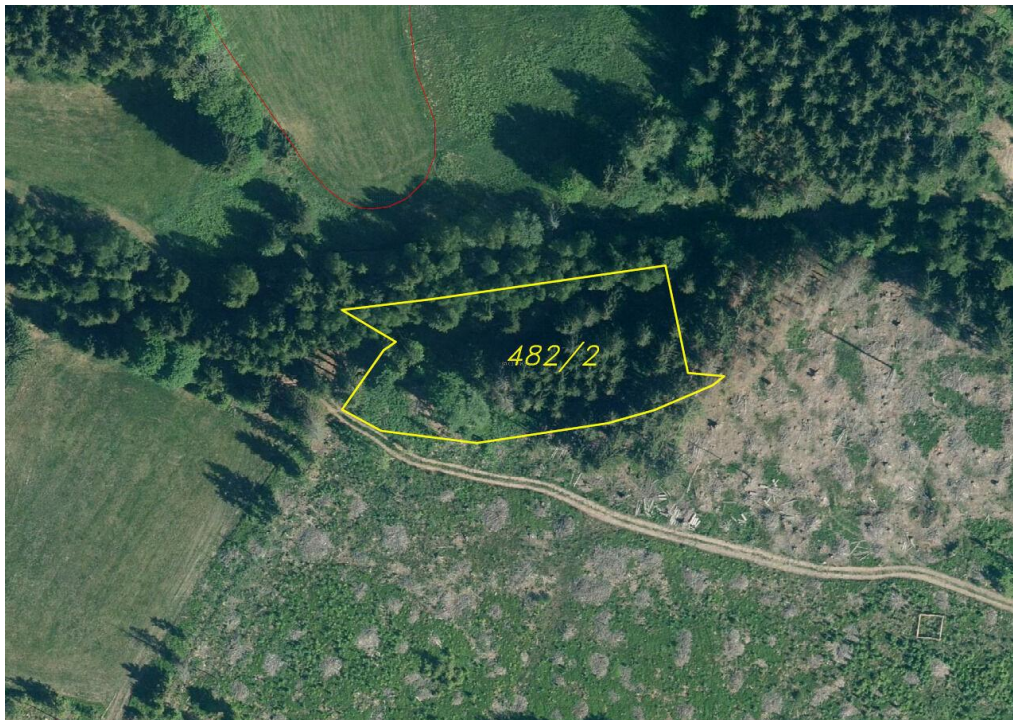

prodej pozemku Železná Ruda

Železná Ruda

246 000 Kč

za nemovitost

Prodávající si vyhrazuje právo vybrat kupujícího na základě jím zvolených kritérií.

Vyřizuje

Nikola Ročejdlová

Tel.: 380 405 390

GSM: +420 778 453 728

E-mail:

rocejdlova@fondrealit.cz

Celková plocha: 3 072 m²

Druh pozemku: ostatní

POPIS NEMOVITOSTI: Nabízíme k prodeji pozemek o výměře 3 072 m² v obci Železná Ruda. V katastru nemovitostí je pozemek evidován jako ostatní plocha. Železná Ruda leží v údolí říčky Řezné a ze všech stran je lemováno horskými vrcholy. Obec se nachází na hranici národního parku Šumava. V okolí se nachází například nejvyšší šumavský vodopád Bílá strž, Černé a Čertovo jezero a hora Špičák. Železnorudsko je v současnosti významným střediskem turistického ruchu. Díky své velmi výhodné poloze nedaleko hranic s Německem představuje skvělé místo pro poznávání Šumavy a Bavorského lesa. Název katastrálního území je Železná Ruda. V případě zájmu nás neváhejte kontaktovat.