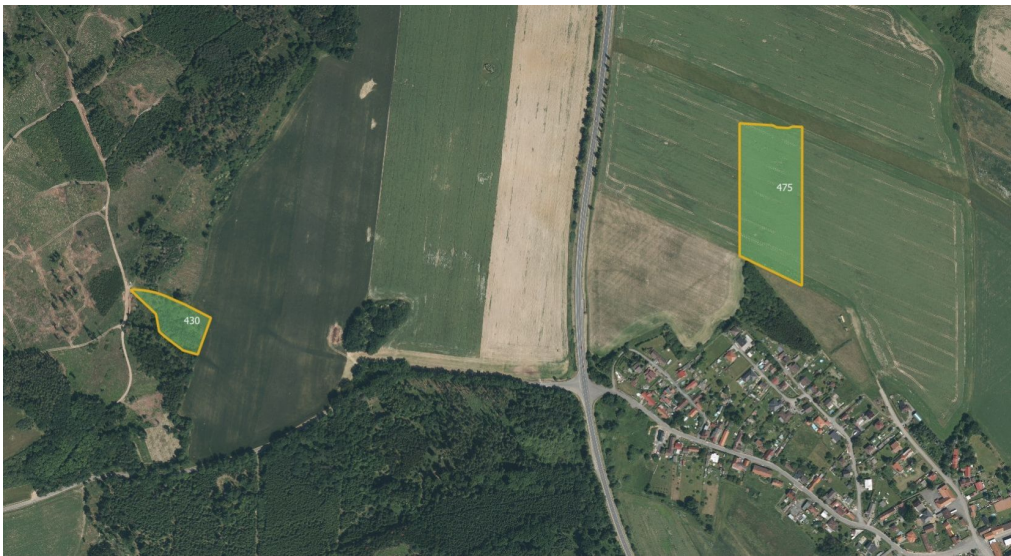

MojePole.cz

Prodej - Pozemky

číslo zakázky: 9718

Zemědělská půda, prodej, Seč, Plzeň jih

33601, Seč

604 305 Kč
za nemovitost

Cena je včetně provize,
právních a
administrativních služeb.

Vyřizuje

Veronika Škabroudová

Tel.: +420 779998118

GSM: +420 779998118

E-mail:

skabroudova@mojepole.cz

Celková plocha: 15 495 m²

Druh pozemku: zemědělská

POPIS NEMOVITOSTI: V katastrálním území Seč u Blovic v okrese Plzeň-jih nabízím k prodeji vlastnictví na zemědělských pozemcích.

Katastrální území Seč u Blovic (Seč)

-> parc. č. 430, 475 (LV 180)

-> celková výměra 30 990 m²

-> výměra určená k prodeji 15 495 m²

-> na pozemku orné půdy vysoká bonita - BPEJ 10.74 Kč/m²

-> zajištěn přístup