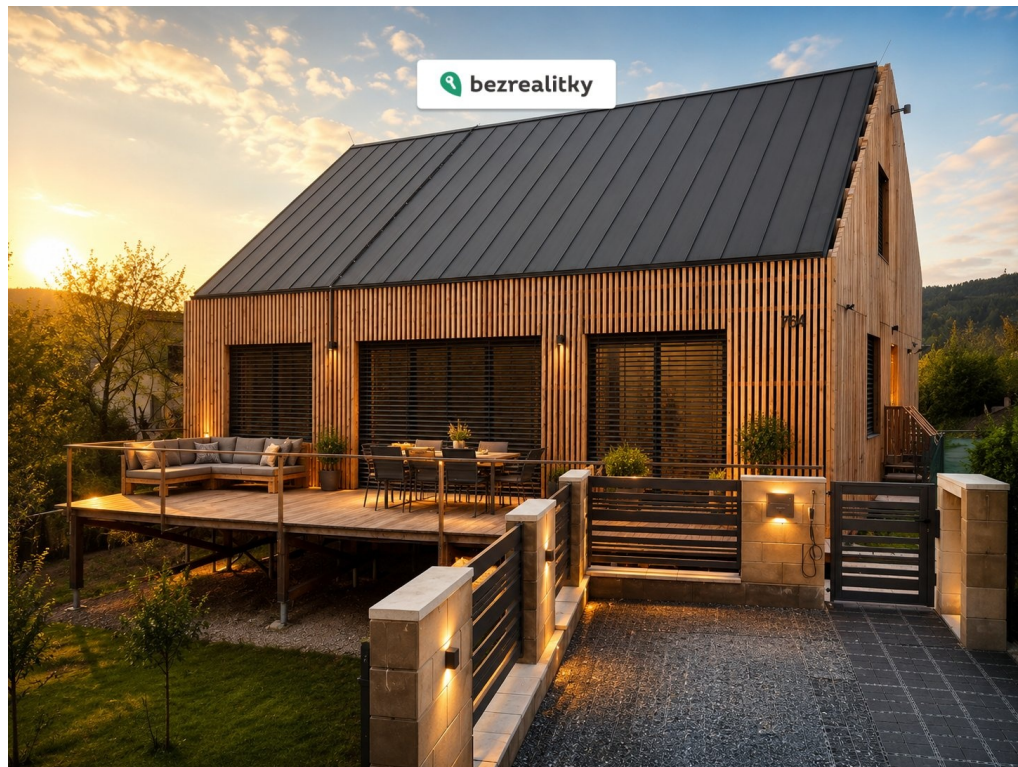

Prodej domu 115 m², pozemek 410 m²

Radhošťská, 75661, Dolní Bečva

**9 599 000 Kč**
za nemovitost

Vyřizuje

Bezrealitky s.r.o**GSM: +420 226 254 111****E-mail:**inzerce@bezrealitky.cz

Poloha objektu:	samostatný	Druh objektu:	dřevěná
Stav objektu:	novostavba	Počet podlaží v objektu:	1
Typ domu:	přízemní	Zastavěná plocha:	115 m ²
Užitná plocha:	115 m ²	Plocha parcely:	410 m ²
Ostatní:	Parkoviště	Umístění objektu:	klidná část obce
Energetická náročnost:	A - Mimořádně úsporná		

POPIS NEMOVITOSTI: Moderní nízkoenergetický dům v klidné části Rožnova pod Radhoštěm. Kombinace designu, chytrých technologií a minimálních provozních nákladů.

Hledáte místo, kde budete opravdu bydlet - ne jen přespávat? V jedné z nejžádanějších částí Rožnova pod Radhoštěm - na Horních Pasekách - na vás čeká výjimečný energeticky úsporný dům 5+1.

Na terase (28 m²) si představte ranní kávu, večerní grilování nebo vířivku pod hvězdami. Pozemek 410 m² nabízí dostatek soukromí bez zbytečné práce. Parkování je samozřejmě přímo na pozemku.

A lokalita? Klid, příroda a hory na dosah - to nejlepší z Beskydy - a přitom jste za pár minut v centru města. Turistika, cyklistika, lyže, wellness i veškeré služby máte po ruce.