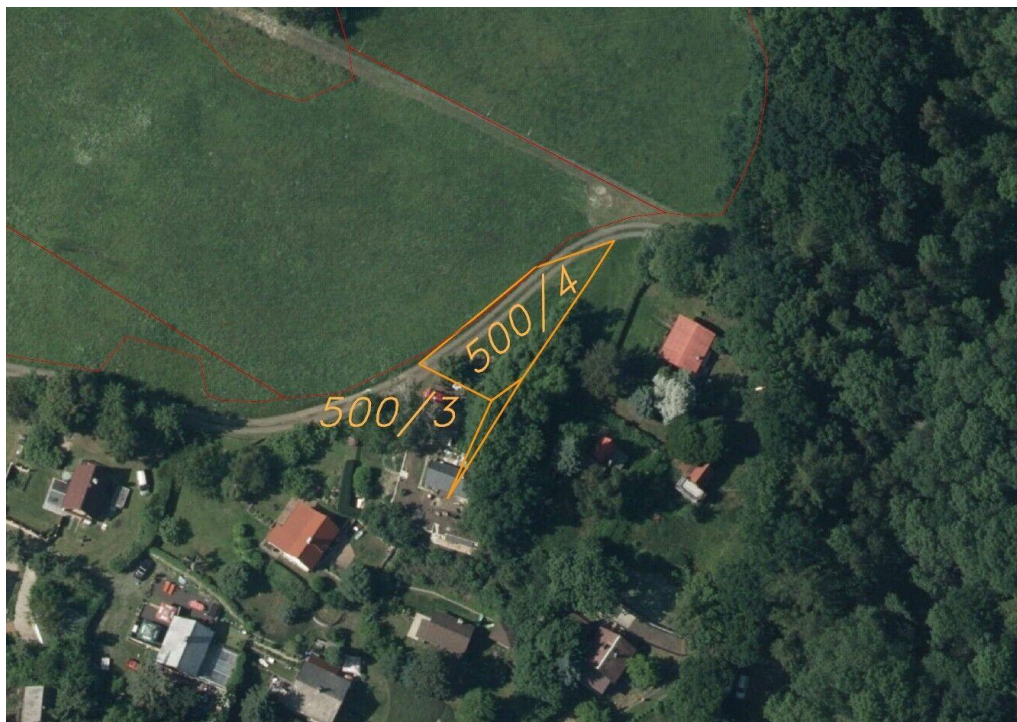

prodej pozemků Skalice u Lovosic

Třebívlice

343 000 Kč

za nemovitost

Prodávající si vyhrazuje právo vybrat kupujícího na základě jím zvolených kritérií.

Vyřizuje

Nikola Ročejdlová

Tel.: 380 405 390

GSM: +420 778 453 728

E-mail:

rocejdlova@fondrealit.cz

Celková plocha: 343 m²

Druh pozemku: ostatní

POPIS NEMOVITOSTI: Nabízíme k prodeji pozemky o celkové výměře 343 m² v obci Skalice u Lovosic. V katastru nemovitostí jsou pozemky evidovány jako trvalý travní porost. Dle územního plánu se nachází v ploše rekreace. Skalice u Lovosic leží přibližně 15 kilometrů jihozápadně od města Lovosice a severozápadně od centra obce Třebívlice. Oblast je součástí krajiny Českého středohoří. Typické jsou zde zvlněné svahy, zemědělská půda, sady a výhledy na okolní kopce. Nejvýznamnější místní památkou je kaple sv. Prokopa, která představuje tradiční venkovskou sakrální stavbu. Název katastrálního území je Skalice u Lovosic. V případě zájmu nás neváhejte kontaktovat.